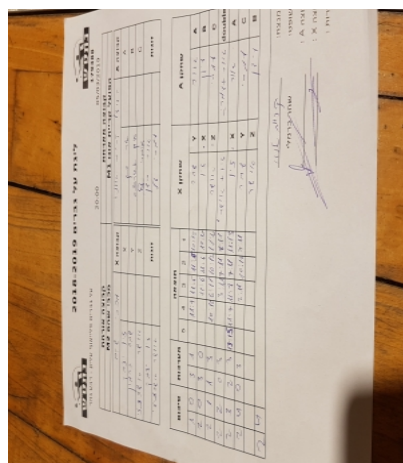

קבוצה אורחת			קבוצה מארחת		
מכבי שהם M2			אופק קריית אונו M1		
מכבי שהם M2		קבוצה X	אופק קריית אונו M1		קבוצה A
זיו יצחק	682	X	אור בשן	865	A
שחר כרמון	1992	Y	עידן אוגורצב	862	B
אושר אשכנזי	820	Z	עמרי טל	1198	C
זיו יצחק	682	זוגות	אור בשן	865	זוגות
אושר אשכנזי	820		עמרי טל	1198	

סכום	מערכות	תוצאה					שחקן X		שחקן A				
		5	4	3	2	1							
1	0	3	1		11/9	11/5	11/5	10/12	שחר כרמון	Y	אור בשן	A	
2	0	3	0			11/6	11/6	12/10	זיו יצחק	X	עידן אוגורצב	B	
2	1	1	3		10/12	6/11	10/12	11/6	אושר אשכנזי	Z	עמרי טל	C	
2	2	0	3			3/11	7/11	8/11	ז יצחק/א אשכנזי	Db	א בשן/ע טל	Db	
2	3	2	3		13/15	11/7	11/8	7/11	11/13	זיו יצחק	X	אור בשן	A
2	4	0	3			2/11	10/12	7/11		Y	עמרי טל	C	
										Z	עידן אוגורצב	B	
2	4												