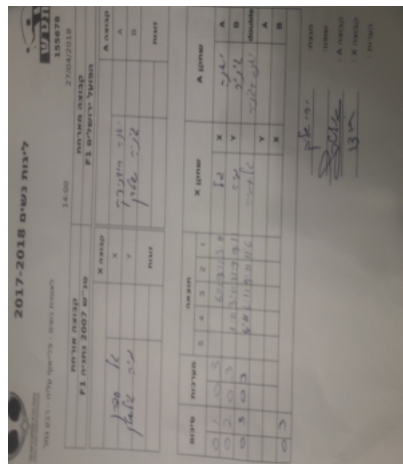

לאומית נשים - פלייאוף עליה - רבע גמר

155678

14:00

27/04/2018

קבוצה אורחת			קבוצה מארחת		
טנ"ש 2007 נתניה F1			הפועל ירושלים F1		
טנ"ש 2007 נתניה F1		קבוצה X	הפועל ירושלים F1		קבוצה A
444444	2298	X	יאנה רודניצקי	1467	A
444444444444	1613	Y	יבגניה שטרן	1815	B
גל ספרן	2298	זוגות	יאנה רודניצקי	1467	זוגות
מאיה גלשטיין	1613		יבגניה שטרן	1815	

סכום	מערכות	תוצאה					שחקן X	שחקן A				
		5	4	3	2	1						
0	1	0	3		6/11	9/11	3/11	0/0	גל ספרן	X	יאנה רודניצקי	A
0	2	1	3		1/11	3/11	11/9	9/11	מאיה גלשטיין	Y	יבגניה שטרן	B
0	3	1	3		4/11	6/11	9/11	11/6	ג ספרן/מ גלשטיין	Db	י רודניצקי/י שטרן	Db
									מאיה גלשטיין	Y	יאנה רודניצקי	A
									גל ספרן	X	יבגניה שטרן	B
0	3											

מנצח: הפועל ירושלים F1

שופט ראשי: _____

שופט משנה: _____

קבוצה A : הפועל ירושלים F1

קבוצה X : טנ"ש 2007 נתניה F1

הערות :