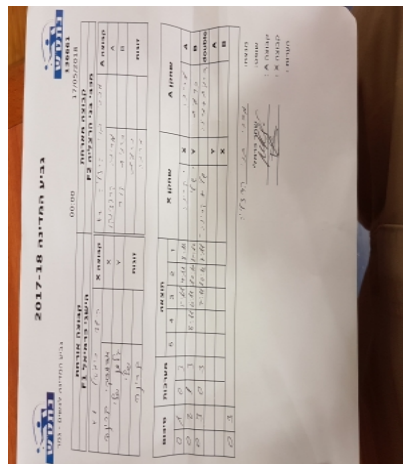

קבוצה אורחת			קבוצה מארחת		
הישגי כרמיאל F1			בני הרצליה F2		
הישגי כרמיאל F1		קבוצה X	בני הרצליה F2		קבוצה A
444444 444444	1043	X	מרינה קרבצנקו	1692	A
44444 44444	1087	Y	כרמית דור	1096	B
קרינה אדמסקי	1043	זוגות	כרמית דור	1096	זוגות
שלי גלמן	1087		מרינה קרבצנקו	1692	

סכום	מערכות	תוצאה					שחקן X		שחקן A			
		5	4	3	2	1						
0	1	0	3			5/11	4/11	8/11	קרינה אדמסקי	X	מרינה קרבצנקו	A
0	2	1	3		8/11	6/11	12/10	10/12	שלי גלמן	Y	כרמית דור	B
0	3	0	3			7/11	10/12	7/11	ק אדמסקי/ש גלמן	Db	כ דור/מ קרבצנקו	Db
									שלי גלמן	Y	מרינה קרבצנקו	A
									קרינה אדמסקי	X	כרמית דור	B
0	3											