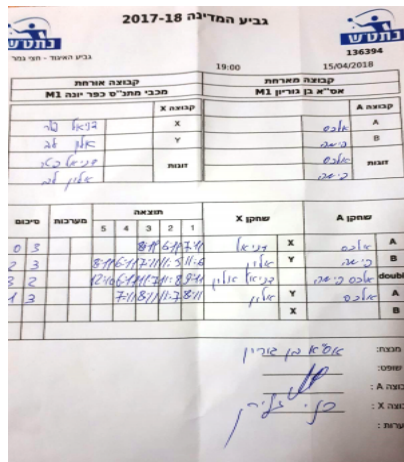

קבוצה אורחת			קבוצה מארחת		
מכבי מתנ"ס כפר יונה M1			אס"א בן גוריון M1		
מכבי מתנ"ס כפר יונה M1		קבוצה X	אס"א בן גוריון M1		קבוצה A
דניאל פטר	833	X	אלכס קרנברג	974	A
אלון לב	949	Y	יפים גורביץ	989	B
אלון לב	949	זוגות	יפים גורביץ	989	זוגות
דניאל פטר	833		אלכס קרנברג	974	

סכום	מערכות	תוצאה					שחקן X		שחקן A			
		5	4	3	2	1						
0	1	0	3			8/11	5/11	7/11	דניאל פטר	X	אלכס קרנברג	A
0	2	2	3	8/11	6/11	7/11	11/5	11/6	אלון לב	Y	יפים גורביץ	B
1	2	3	2	12/10	6/11	11/7	11/8	9/11	א לב/ד פטר	Db	י גורביץ/א קרנברג	Db
1	3	1	3		7/11	8/11	11/7	8/11	אלון לב	Y	אלכס קרנברג	A
									דניאל פטר	X	יפים גורביץ	B
1	3											

מנצח: אס"א בן גוריון M1

שופט ראשי:

שופט משנה:

קבוצה A: אס"א בן גוריון M1

קבוצה X: מכבי מתנ"ס כפר יונה M1

הערות: