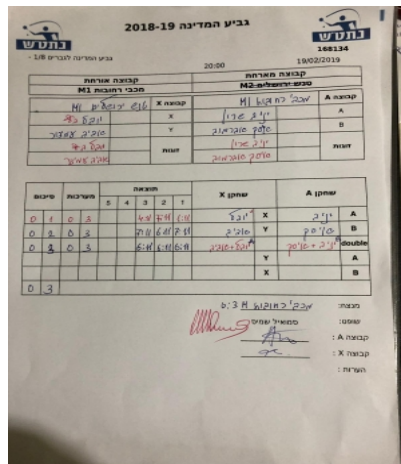

גביע המדינה לגברים 1/8 -

168134

20:00

19/02/2019

קבוצה אורחת			קבוצה מארחת		
מכבי רחובות M1			מועדון ספורט מעלה אדומים M2		
מועדון ספורט מעלה אדומים M2		קבוצה X	מכבי רחובות M1		קבוצה A
4 4 4 4 4 4	140	X	יניב שרון	882	A
4 4 4 4 4 4 4 4 4 4 4 4	130	Y	איסק אברמוב	874	B
יובל בץ	140	זוגות	יניב שרון	882	זוגות
אביב עמידור	130		איסק אברמוב	874	

סכום	מערכות	תוצאה					שחקן X		שחקן A			
		5	4	3	2	1						
0	1	0	3			4/11	7/11	1/11	יובל בץ	X	יניב שרון	A
0	2	0	3			7/11	6/11	7/11	אביב עמידור	Y	איסק אברמוב	B
0	3	0	3			6/11	6/11	6/11	יובל בץ / אביב עמידור	Db	יניב שרון / איסק אברמוב	Db
									אביב עמידור	Y	יניב שרון	A
									יובל בץ	X	איסק אברמוב	B
0	3											

מנצח: מכבי רחובות M1

שופט ראשי: סמואל שמיס

שופט משנה: _____

קבוצה A: מכבי רחובות M1

קבוצה X: מועדון ספורט מעלה אדומים M2

הערות: