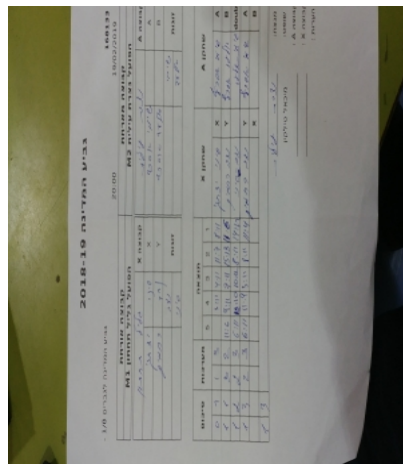

גביע המדינה לגברים 1/8 -

168133

20:00

19/02/2019

קבוצה אורחת			קבוצה מארחת		
הפועל גליל תחתון M1			הפועל עירוני נוף הגליל M2		
הפועל גליל תחתון M1		קבוצה X	הפועל עירוני נוף הגליל M2		קבוצה A
44444 44444	1053	X	שימי אסרף	926	A
44444 44444	893	Y	אלעד אסרף	1512	B
סיני יצחקי	1053	זוגות	שימי אסרף	926	זוגות
נדב רחמים	893		אלעד אסרף	1512	

סכום	מערכות	תוצאה					שחקן X		שחקן A			
		5	4	3	2	1						
0	1	1	3		3/11	4/11	11/7	8/11	סיני יצחקי	X	שימי אסרף	A
1	1	3	2	11/6	9/11	7/11	15/13	11/6	נדב רחמים	Y	אלעד אסרף	B
1	2	2	3	6/11	12/10	10/12	8/11	14/12	ס יצחקי/נ רחמים	Db	ש אסרף/א אסרף	Db
1	3	2	3	6/11	11/9	3/11	8/11	11/4	נדב רחמים	Y	שימי אסרף	A
									סיני יצחקי	X	אלעד אסרף	B
1	3											