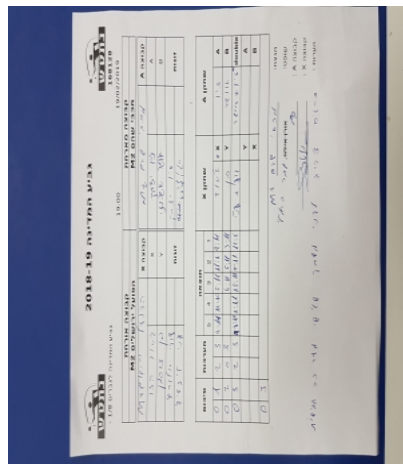

גביע המדינה לגברים 1/8 -

168128

19:00

19/02/2019

קבוצה אורחת			קבוצה מארחת		
הפועל ירושלים M2			מכבי שהם M2		
הפועל ירושלים M2		קבוצה X	מכבי שהם M2		קבוצה A
☐☐☐☐☐☐☐☐	900	X	זיו יצחק	682	A
☐☐☐☐☐☐☐☐	600	Y	אושר אשכנזי	820	B
דוד אלטרץ	107	זוגות	זיו יצחק	682	זוגות
דני ליבשיץ	293		אושר אשכנזי	820	

סכום	מערכות	תוצאה					שחקן X		שחקן A			
		5	4	3	2	1						
0	1	2	3	9/11	12/10	5/11	11/6	9/11	גאד הזו	X	זיו יצחק	A
0	2	0	3			6/11	5/11	3/11	בן זוסמן	Y	אושר אשכנזי	B
0	3	2	3	8/11	1/11	13/11	7/11	11/5	ד אלטרץ/ד ליבשיץ	Db	ז יצחק/א אשכנזי	Db
									בן זוסמן	Y	זיו יצחק	A
									גאד הזו	X	אושר אשכנזי	B
0	3											

מנצח: מכבי שהם M2
שופט ראשי: שחר כרמלי
שופט משנה: _____
קבוצה A : מכבי שהם M2
קבוצה X : הפועל ירושלים M2
הערות :