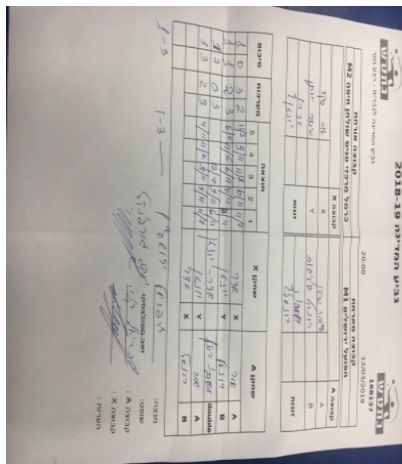

קבוצה אורחת			קבוצה מארחת		
כרמל מרכזי טניס שולחן חיפה M2			הפועל ירושלים M1		
M2		קבוצה X	הפועל ירושלים M1		קבוצה A
4444	857	X	אור שטיין	126	A
44444444	633	Y	רונאל דוידוב	806	B
אדר שקד	857	זוגות	גבריאל קלון	324	זוגות
יונתן מיינצר	633		רונאל דוידוב	806	

סכום	מערכות	תוצאה					שחקן X		שחקן A			
		5	4	3	2	1						
1	0	3	2	11/8	9/11	11/8	6/11	11/7	אדר שקד	X	אור שטיין	A
1	1	2	3	6/11	11/6	6/11	4/11	13/11	יונתן מיינצר	Y	רונאל דוידוב	B
1	2	0	3			10/12	9/11	6/11	א שקד/י מיינצר	Db	ג קלון/ר דוידוב	Db
1	3	2	3	4/11	11/6	9/11	9/11	11/7	יונתן מיינצר	Y	אור שטיין	A
									אדר שקד	X	רונאל דוידוב	B
1	3											

מנצח: הפועל ירושלים M1

שופט ראשי: זאב מוגילבסקי

שופט משנה: _____

קבוצה A: הפועל ירושלים M1

קבוצה X: כרמל מרכזי טניס שולחן חיפה M2

הערות: _____