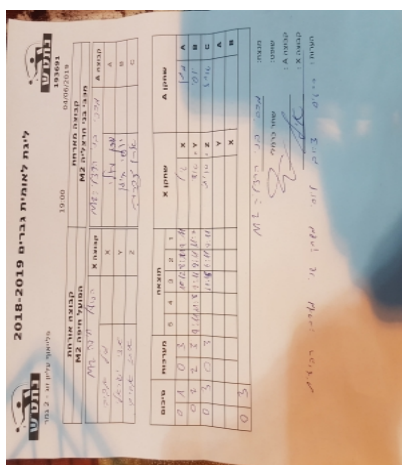

פלייאוף עליון זוג - 2 גמר

193691

19:00

04/06/2019

<b>קבוצה אורחת</b>			<b>קבוצה מארחת</b>		
<b>הפועל חיפה M2</b>			<b>בני הרצליה M2</b>		
<b>הפועל חיפה M2</b>		<b>קבוצה X</b>	<b>בני הרצליה M2</b>		<b>קבוצה A</b>
גיל אביבי	507	X	מתן עולי	1945	A
אדי ישראלי	892	Y	יוסי בוגן	1546	B
איתי אביבי	2284	Z	ארז זכריה	921	C

סכום	מערכות	תוצאה					שחקן X		שחקן A			
		5	4	3	2	1						
0	1	0	3			10/12	8/11	9/11	גיל אביבי	X	מתן עולי	A
0	2	2	3	9/11	11/8	9/11	9/11	11/7	אדי ישראלי	Y	יוסי בוגן	B
0	3	0	3			11/13	6/11	9/11	איתי אביבי	Z	ארז זכריה	C
									אדי ישראלי	Y	מתן עולי	A
									גיל אביבי	X	יוסי בוגן	B
<b>0</b>	<b>3</b>											