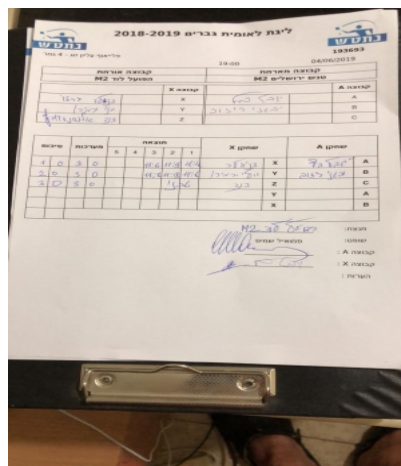

קבוצה אורחת		קבוצה מארחת	
הפועל לוד M2		מועדון ספורט מעלה אדומים M2	
הפועל לוד M2		קבוצה X	קבוצה A
44444 444444	3729	X	יובל בץ 140
4444444 44444	845	Y	יבגני ריזוב 2889
44444444444444 4444	2997	Z	שם: ת"ז: C

סכום	מערכות	תוצאה					שחקן X		שחקן A			
		5	4	3	2	1						
1	0	3	0			11/6	11/9	11/4	דניאלה ברזוי	X	יובל בץ	A
2	0	3	0			11/8	11/9	11/6	יוני ירמיהו	Y	יבגני ריזוב	B
3	0	0	2			0/11	0/11	0/0	דוד אלכסנדרוביץ	Z		C
									יוני ירמיהו	Y	יובל בץ	A
									דניאלה ברזוי	X	יבגני ריזוב	B
3	0											