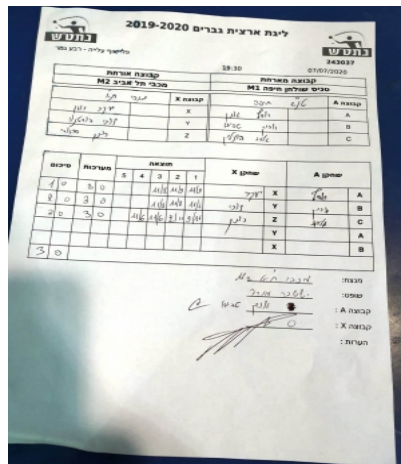

קבוצה אורחת		קבוצה מארחת	
מכבי תל אביב M2		טניס שולחן חיפה M1	
קבוצה A	טניס שולחן חיפה M1	קבוצה X	מכבי תל אביב M2
A	אסף גובן 1579	X	531
B	אריאל שפירא 532	Y	876
C	גילעד הוזליך 526	Z	982

סכום	מערכות	תוצאה					שחקן X		שחקן A			
		5	4	3	2	1						
1	0	3	0			11/8	11/9	11/9	יעקב בוגן	X	אסף גובן	A
2	0	3	0			11/8	11/8	11/6	דובי פורטנוי	Y	אריאל שפירא	B
3	0	3	1		11/5	11/6	11/2	8/11	רון סרגוסי	Z	גילעד הוזליך	C
									דובי פורטנוי	Y	אסף גובן	A
									יעקב בוגן	X	אריאל שפירא	B
3	0											

מנצח: מכבי תל אביב M2

שופט ראשי: יששכר מורד

שופט משנה:

קבוצה A: טניס שולחן חיפה M1

קבוצה X: מכבי תל אביב M2

הערות:

פלייאוף עלייה - רבע גמר

243038