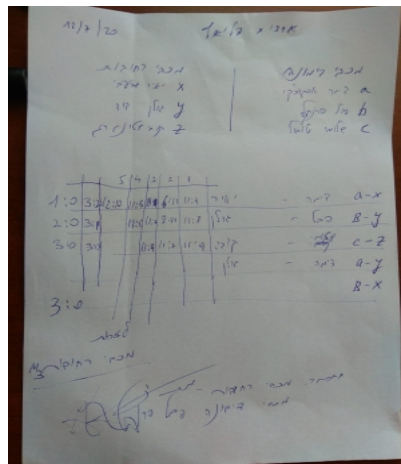

פלייאוף עלייה - רבע גמר

243040

19:00

12/07/2020

קבוצה אורחת			קבוצה מארחת		
מכבי רחובות M3			מכבי דימונה M2		
מכבי רחובות M3		קבוצה X	מכבי דימונה M2		קבוצה A
44444 44444	1006	X	דמיטרי אסקוטסקי	991	A
44444 44444	922	Y	פבל פרנקל	946	B
444444444 44444	975	Z	שלומי טובול	3686	C

סכום	מערכות	תוצאה					שחקן X		שחקן A			
		5	4	3	2	1						
1	0	3	2	12/10	11/8	8/11	6/11	11/9	יאיר שרעבי	X	דמיטרי אסקוטסקי	A
2	0	3	1		11/5	11/7	8/11	11/8	דוד גולן	Y	פבל פרנקל	B
3	0	3	0			11/9	11/7	11/9	יעקב שטרנברג	Z	שלומי טובול	C
									דוד גולן	Y	דמיטרי אסקוטסקי	A
									יאיר שרעבי	X	פבל פרנקל	B
3	0											

מנצח: מכבי רחובות M3

שופט ראשי:

שופט משנה:

קבוצה A : מכבי דימונה M2

קבוצה X : מכבי רחובות M3

הערות :