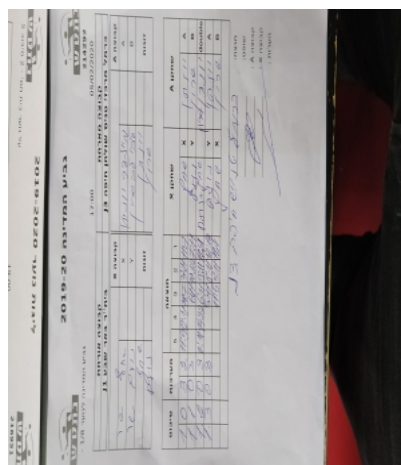

קבוצה אורחת			קבוצה מארחת		
בית"ר באר שבע J1			כרמל מרכזי טניס שולחן חיפה J4		
בית"ר באר שבע J1		קבוצה X	כרמל מרכזי טניס שולחן חיפה J4		קבוצה A
שחף שר	661	X	יונתן מיינצר	633	A
נועם שר	622	Y	שרון לבילב	2252	B
שחף שר	661	זוגות	יונתן מיינצר	633	זוגות
נועם שר	622		שרון לבילב	2252	

סכום	מערכות	תוצאה					שחקן X		שחקן A			
		5	4	3	2	1						
1	0	3	2	11/9	2/11	11/7	3/11	11/7	שחף שר	X	יונתן מיינצר	A
1	1	0	3			6/11	10/12	7/11	נועם שר	Y	שרון לבילב	B
1	2	2	3	7/11	14/12	6/11	9/11	11/9	ש שר/נ שר	Db	י מיינצר/ש לבילב	Db
1	3	0	3			5/11	8/11	12/14	נועם שר	Y	יונתן מיינצר	A
									שחף שר	X	שרון לבילב	B
<b>1</b>	<b>3</b>											