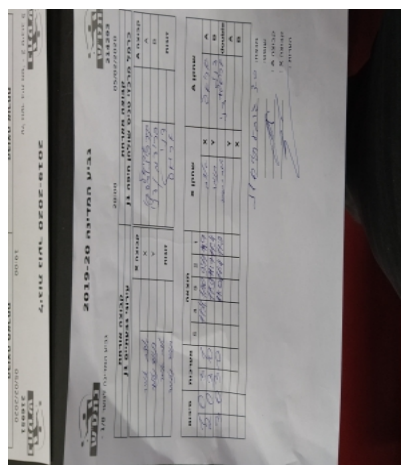

בית"ר באר שבע J1

הערות :

גביע המדינה לנוער 1/8 -

214293

20:00

05/02/2020

קבוצה אורחת			קבוצה מארחת		
עירוני גבעתיים J1			כרמל מרכזי טניס שולחן חיפה J1		
עירוני גבעתיים J1		קבוצה X	כרמל מרכזי טניס שולחן חיפה J1		קבוצה A
אדם אמיר	1781	X	אריאל קרפינובסקי	2961	A
תומר נעמה	2952	Y	דניאל פרידמן	2408	B
אדם אמיר	1781	זוגות	דניאל פרידמן	2408	זוגות
תומר נעמה	2952		אריאל קרפינובסקי	2961	

סכום	מערכות	תוצאה					שחקן X		שחקן A			
		5	4	3	2	1						
1	0	3	1		11/4	11/7	9/11	11/7	אדם אמיר	X	אריאל קרפינובסקי	A
2	0	3	0			11/9	11/7	11/4	תומר נעמה	Y	דניאל פרידמן	B
3	0	3	0			11/2	11/4	11/2	א אמיר/ת נעמה	Db	ד פרידמן/א קרפינובסקי	Db
									תומר נעמה	Y	אריאל קרפינובסקי	A
									אדם אמיר	X	דניאל פרידמן	B
3	0											