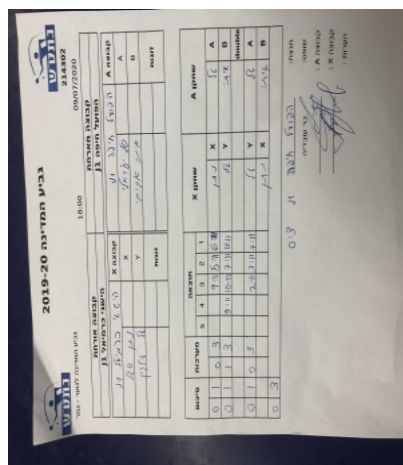

קבוצה אורחת			קבוצה מארחת		
הישגי כרמיאל J1			הפועל חיפה J1		
הישגי כרמיאל J1		קבוצה X	הפועל חיפה J1		קבוצה A
4444	626	X	טל ישראלי	651	A
44444444	631	Y	איתי אביבי	2284	B
נתן סגל	626	זוגות	טל ישראלי	651	זוגות
טל טילקין	631		איתי אביבי	2284	

סכום	מערכות	תוצאה					שחקן X		שחקן A			
		5	4	3	2	1						
0	1	0	3			9/11	5/11	6/11	נתן סגל	X	טל ישראלי	A
0	2	1	3			9/11	10/12	7/11	13/11	Y	איתי אביבי	B
									נ סגל/ט טילקין	Db	ט ישראלי/א אביבי	Db
0	3	0	3			2/11	3/11	7/11	טל טילקין	Y	טל ישראלי	A
									נתן סגל	X	איתי אביבי	B
0	3											