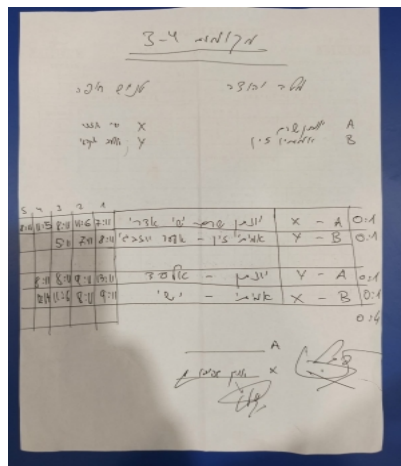

קבוצה אורחת		קבוצה מארחת	
טניס שולחן חיפה J2		הפועל האקדמיה לטניס שולחן מטה יהודה J1	
טניס שולחן חיפה J2		קבוצה X	הפועל האקדמיה לטניס שולחן מטה יהודה J1
4250	4250	X	2655
4123	4123	Y	3777
4250	4250	זוגות	2655
4123	4123		3777
			A
			B
			זוגות

סכום	מערכות	תוצאה					שחקן X		שחקן A			
		5	4	3	2	1						
0	1	2	3	8/11	11/5	8/11	11/6	7/11	ישי אדרי	X	יונתן שרם	A
0	2	0	3			5/11	7/11	8/11	אלעד יוזבגי	Y	אמיתי זיו	B
									י אדרי/א יוזבגי	Db	י שרם/א זיו	Db
0	3	1	3		8/11	8/11	9/11	13/11	אלעד יוזבגי	Y	יונתן שרם	A
0	4	1	3		12/14	11/6	8/11	9/11	ישי אדרי	X	אמיתי זיו	B
0	4											