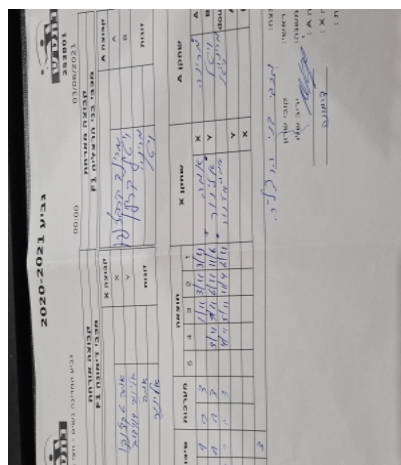

קבוצה אורחת			קבוצה מארחת		
מכבי דימונה F1			בני הרצליה F1		
מכבי דימונה F1		קבוצה X	בני הרצליה F1		קבוצה A
1094	X	מרינה קרבצנקו	1692	A	
2221	Y	ויטל קרלין	1033	B	
1094	זוגות	מרינה קרבצנקו	1692	זוגות	
2221		ויטל קרלין	1033		

סכום	מערכות	תוצאה					שחקן X		שחקן A				
		5	4	3	2	1							
0	1	0	3			1/11	3/11	3/11	אמה טקצנקו	X	מרינה קרבצנקו	A	
0	2	1	3			3/11	9/11	6/11	11/6	אלינור דוידוב	Y	ויטל קרלין	B
0	3	1	3			4/11	5/11	11/4	6/11	א טקצנקו/א דוידוב	Db	מ קרבצנקו/ו קרלין	Db
										אלינור דוידוב	Y	מרינה קרבצנקו	A
										אמה טקצנקו	X	ויטל קרלין	B
0	3												