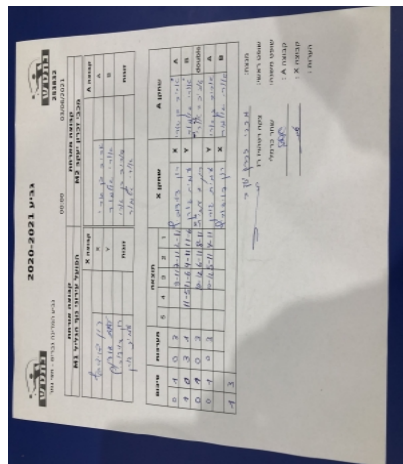

קבוצה אורחת			קבוצה מארחת		
הפועל עירוני נוף הגליל M1			מכבי זאב זכרון יעקב M2		
הפועל עירוני נוף הגליל M1		קבוצה X	מכבי זאב זכרון יעקב M2		קבוצה A
4444444444	881	X	אביב בן ארי	524	A
4444444444	676	Y	אורי אלמור	2620	B
רון דוידוביץ	881	זוגות	אביב בן ארי	524	זוגות
עמית גורן	676		אורי אלמור	2620	

סכום	מערכות	תוצאה					שחקן X		שחקן A			
		5	4	3	2	1						
0	1	0	3			9/11	7/11	2/11	רון דוידוביץ	X	אביב בן ארי	A
1	1	3	1		11/5	11/6	4/11	11/6	עמית גורן	Y	אורי אלמור	B
1	2	0	3			10/12	6/11	8/11	רון דוידוביץ/ע גורן	Db	א בן ארי/א אלמור	Db
1	3	0	3			10/12	5/11	4/11	עמית גורן	Y	אביב בן ארי	A
									רון דוידוביץ	X	אורי אלמור	B
1	3											