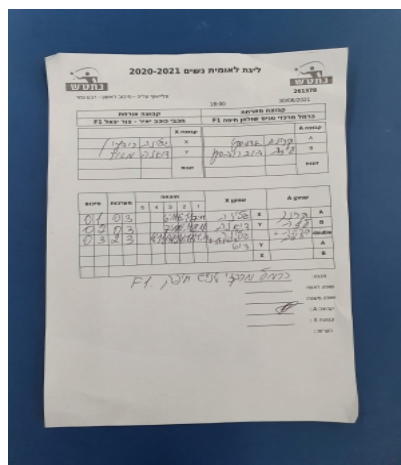

פלייאוף עליה - סיבוב ראשון - רבע גמר

261378

18:00

30/06/2021

קבוצה אורחת			קבוצה מארחת		
מכבי כוכב יאיר - צור יגאל F1			כרמל מרכזי טניס שולחן חיפה F1		
מכבי כוכב יאיר - צור יגאל F1		קבוצה X	כרמל מרכזי טניס שולחן חיפה F1		קבוצה A
גלינה ריבצין	1726	X	קרינה אדמסקי	1043	A
דיאנה מזור	1670	Y	יליזבטה בוברובסקי	6752	B
דיאנה מזור	1670	זוגות	קרינה אדמסקי	1043	זוגות
גלינה ריבצין	1726		יליזבטה בוברובסקי	6752	

סכום	מערכות	תוצאה					שחקן X		שחקן A			
		5	4	3	2	1						
0	1	0	3			6/11	6/11	7/11	גלינה ריבצין	X	קרינה אדמסקי	A
0	2	0	3			7/11	6/11	8/11	דיאנה מזור	Y	יליזבטה בוברובסקי	B
0	3	2	3	10/12	4/11	14/12	9/11	11/4	ד מזור/ג ריבצין	Db	ק אדמסקי/ בוברובסקי	Db
									דיאנה מזור	Y	קרינה אדמסקי	A
									גלינה ריבצין	X	יליזבטה בוברובסקי	B
0	3											