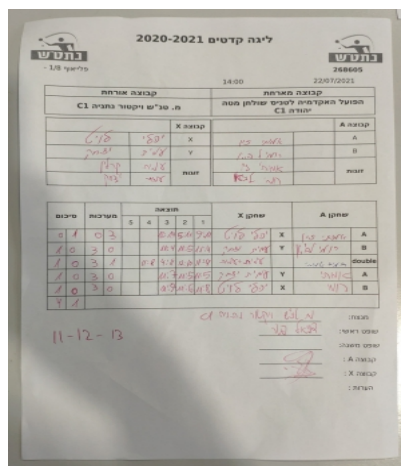

קבוצה אורחת		קבוצה מארחת	
מ. טנ"ש ויקטור נתניה C1		הפועל האקדמיה לטניס שולחן מטה יהודה C1	
מ. טנ"ש ויקטור נתניה C1	קבוצה X	הפועל האקדמיה לטניס שולחן מטה יהודה C1	קבוצה A
4444 4444	5507 X	אמיתי זיו	3777 A
4444 4444	2957 Y	רומי לביא	2980 B
עמית קרלין	2159	אמיתי זיו	3777
עמית יצחק	2957	רומי לביא	2980
	זוגות		זוגות

סכום	מערכות	תוצאה					שחקן X		שחקן A			
		5	4	3	2	1						
0	1	0	3			12/14	5/11	9/11	יהלי לויט	X	אמיתי זיו	A
1	1	3	0			11/4	11/5	11/4	עמית יצחק	Y	רומי לביא	B
2	1	3	1		11/8	4/11	12/10	11/4	ע קרלין/ע יצחק	Db	א זיו/ר לביא	Db
3	1	3	0			11/7	11/5	11/5	עמית יצחק	Y	אמיתי זיו	A
4	1	3	0			11/9	11/6	11/8	יהלי לויט	X	רומי לביא	B
4	1											

מנצח: מ. טנ"ש ויקטור נתניה C1

שופט ראשי:

שופט משנה:

קבוצה A : הפועל האקדמיה לטניס שולחן מטה יהודה C1

קבוצה X : מ. טנ"ש ויקטור נתניה C1

הערות :