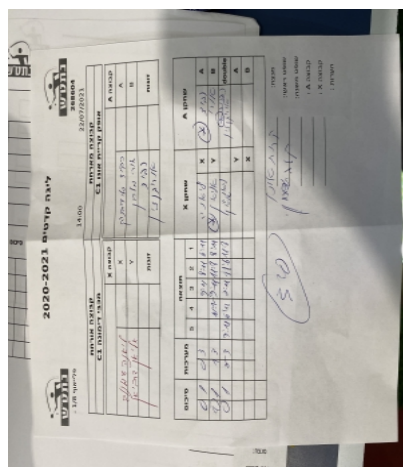

סכום	מערכות	תוצאה					שחקן X		שחקן A			
		5	4	3	2	1						
0	1	1	3		8/11	11/7	6/11	11/13	נדב פרצי	X	בן הורנשטיין	A
1	1	3	0			11/7	11/8	11/6	רועי חלמיש	Y	עמרי אלימלך	B
2	1	3	2	11/7	9/11	11/4	7/11	11/4	ר חלמיש/נ פרצי	Db	ב הורנשטיין/ע אלימלך	Db
2	2	1	3		7/11	11/9	7/11	6/11	רועי חלמיש	Y	בן הורנשטיין	A
3	2	3	0			11/6	11/4	11/8	נדב פרצי	X	עמרי אלימלך	B
3	2											

מנצח: בית"ר ראשון לציון C1

שופט ראשי: \_\_\_\_\_

שופט משנה: \_\_\_\_\_

קבוצה A: עירוני גבעתיים C1

קבוצה X: בית"ר ראשון לציון C1

הערות: \_\_\_\_\_

קבוצה אורחת			קבוצה מארחת		
מכבי דימונה C1			אופק קריית אונו C1		
מכבי דימונה C1		קבוצה X	אופק קריית אונו C1		קבוצה A
4516	X	רביד סלודובניק	4244	A	
3691	Y	אורי מלרון	4624	B	
ליאנה שימונוב	4516	זוגות	רביד סלודובניק	4244	זוגות
אליאן דרביאן	3691		אורי בן-זיו	4126	

סכום	מערכות	תוצאה					שחקן X		שחקן A			
		5	4	3	2	1						
0	1	0	3			9/11	8/11	6/11	ליאנה שימונוב	X	רביד סלודובניק	A
0	2	1	3		4/11	9/11	11/8	8/11	אליאן דרביאן	Y	אורי מלרון	B
0	3	2	3	9/11	6/11	2/11	11/6	11/8	ל שימונוב/א דרביאן	Db	ר סלודובניק/א בן-זיו	Db
									אליאן דרביאן	Y	רביד סלודובניק	A
									ליאנה שימונוב	X	אורי מלרון	B
0	3											