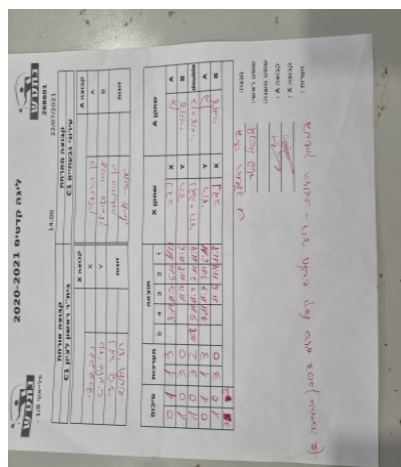

שופט ראשי: \_\_\_\_\_

שופט משנה: \_\_\_\_\_

קבוצה A: בית"ר באר שבע C1

קבוצה X: הפועל גליל תחתון C1

הערות: \_\_\_\_\_

קבוצה אורחת			קבוצה מארחת		
בית"ר ראשון לציון C1			עירוני גבעתיים C1		
בית"ר ראשון לציון C1		קבוצה X	עירוני גבעתיים C1		קבוצה A
4444 4444	4621	X	בן הורנשטיין	2964	A
4444 4444	4650	Y	עמרי אלימלך	3814	B
רועי חלמיש	4650	זוגות	בן הורנשטיין	2964	זוגות
נדב פרצי	4621		עמרי אלימלך	3814	

סכום	מערכות	תוצאה					שחקן X		שחקן A			
		5	4	3	2	1						
0	1	1	3		8/11	11/7	6/11	11/13	נדב פרצי	X	בן הורנשטיין	A
1	1	3	0			11/7	11/8	11/6	רועי חלמיש	Y	עמרי אלימלך	B
2	1	3	2	11/7	9/11	11/4	7/11	11/4	ר חלמיש/נ פרצי	Db	ב הורנשטיין/ע אלימלך	Db
2	2	1	3		7/11	11/9	7/11	6/11	רועי חלמיש	Y	בן הורנשטיין	A
3	2	3	0			11/6	11/4	11/8	נדב פרצי	X	עמרי אלימלך	B
3	2											