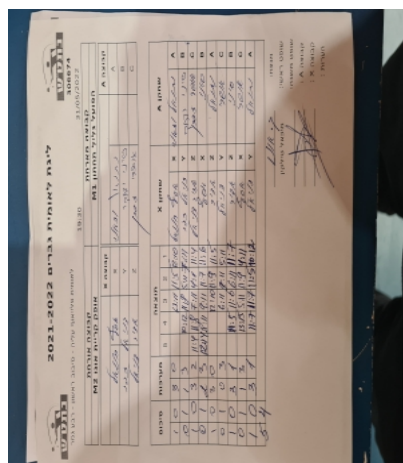

לאומית פלייאוף עליה - סיבוב ראשון - רבע גמר

306674

19:30

31/05/2022

קבוצה אורחת			קבוצה מארחת		
אופק קריית אונו - יאיר זלוף M2			הפועל גליל תחתון M1		
אופק קריית אונו - יאיר זלוף M2		קבוצה X	הפועל גליל תחתון M1		קבוצה A
44444 4444	3082	X	נתנאל זאנה	837	A
444 444444	2028	Y	סיני יצחקי	1053	B
444444 44444	738	Z	אושרי זפרן	1172	C

סכום	מערכות	תוצאה					שחקן X		שחקן A			
		5	4	3	2	1						
1	0	3	0			13/11	11/5	12/10	אסף חננאל	X	נתנאל זאנה	A
1	1	1	3		10/12	11/8	5/11	7/11	דניאל זהר	Y	סיני יצחקי	B
2	1	3	2	11/4	11/8	7/11	4/11	11/4	אדיר דניאל	Z	אושרי זפרן	C
2	2	2	3	12/14	8/11	9/11	11/7	11/6	אסף חננאל	X	סיני יצחקי	B
3	2	3	0			12/10	11/9	11/5	אדיר דניאל	Z	נתנאל זאנה	A
3	3	0	3			6/11	9/11	5/11	דניאל זהר	Y	אושרי זפרן	C
4	3	3	1		11/5	11/6	6/11	11/7	אדיר דניאל	Z	סיני יצחקי	B
4	4	1	3		13/15	5/11	11/9	4/11	אסף חננאל	X	אושרי זפרן	C
5	4	3	1		11/7	11/7	11/5	10/12	דניאל זהר	Y	נתנאל זאנה	A
5	4											

מנצח: אופק קריית אונו - יאיר זלוף M2
 שופט ראשי: מיכאל טילקין
 שופט משנה: _____
 קבוצה A : הפועל גליל תחתון M1
 קבוצה X : אופק קריית אונו - יאיר זלוף M2
 הערות :

לאומית פלייאוף עליה - סיבוב ראשון - רבע גמר