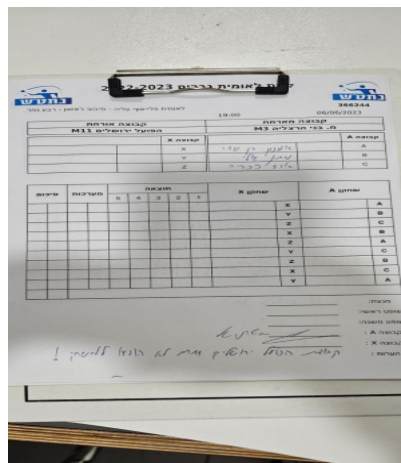

קבוצה אורחת			קבוצה מארחת		
הפועל ירושלים M11			בני הרצליה M3		
הפועל ירושלים M11		קבוצה X	בני הרצליה M3		קבוצה A
שם:	ת"ז:	X	אמנון בן-שחר	2596	A
שם:	ת"ז:	Y	מתן עולי	1945	B
שם:	ת"ז:	Z	ארז זכריה	921	C

סכום		מערכות		תוצאה					שחקן X	שחקן A	
				5	4	3	2	1			
0	1	0	3			0/11	0/11	0/11	X	אמנון בן-שחר	A
0	2	0	3			0/11	0/11	0/11	Y	מתן עולי	B
0	3	0	3			0/11	0/11	0/11	Z	ארז זכריה	C
0	4	0	3			0/11	0/11	0/11	X	מתן עולי	B
0	5	0	3			0/11	0/11	0/11	Z	אמנון בן-שחר	A
0	6	0	3			0/11	0/11	0/11	Y	ארז זכריה	C
0	7	0	3			0/11	0/11	0/11	Z	מתן עולי	B
0	8	0	3			0/11	0/11	0/11	X	ארז זכריה	C
0	9	0	3			0/11	0/11	0/11	Y	אמנון בן-שחר	A
0	9										

מנצח: בני הרצליה M3
שופט ראשי:
שופט משנה:
קבוצה A: בני הרצליה M3
קבוצה X: הפועל ירושלים M11
הערות: