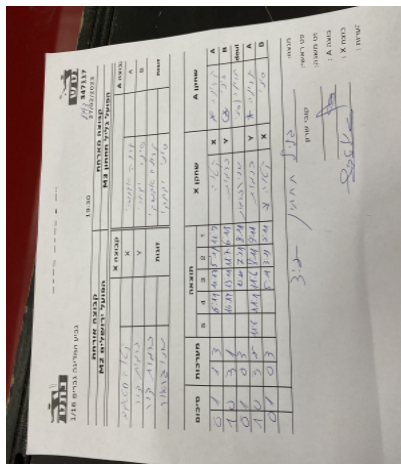

גביע המדינה נשים 1/8 -

347105

12:00

17/03/2023

קבוצה אורחת			קבוצה מארחת		
הפועל גליל תחתון F1			הפועל ירושלים F1		
הפועל ירושלים F1		קבוצה X	הפועל גליל תחתון F1		קבוצה A
529	X	קרינה אדמסקי	1043	A	
1096	Y	סיני יצחקי	1053	B	
1096	זוגות	קרינה אדמסקי	1043	זוגות	
515		סיני יצחקי	1053		

סכום	מערכות	תוצאה					שחקן X		שחקן A			
		5	4	3	2	1						
0	1	1	3		6/11	11/13	7/11	11/9	יקטרינה חטמוב	X	קרינה אדמסקי	A
1	1	3	1		16/14	13/11	11/7	6/11	כרמית דור	Y	סיני יצחקי	B
1	2	0	3			10/12	7/11	8/11	כ דור/ש גראואר חן	Db	ק אדמסקי/ס יצחקי	Db
2	2	3	2	11/6	11/1	11/6	8/11	9/11	כרמית דור	Y	קרינה אדמסקי	A
2	3	0	3			5/11	3/11	2/11	יקטרינה חטמוב	X	סיני יצחקי	B
2	3											

מנצח: הפועל גליל תחתון F1
שופט ראשי: קובי שרון
שופט משנה: _____
קבוצה A: הפועל גליל תחתון F1
קבוצה X: הפועל ירושלים F1
הערות: