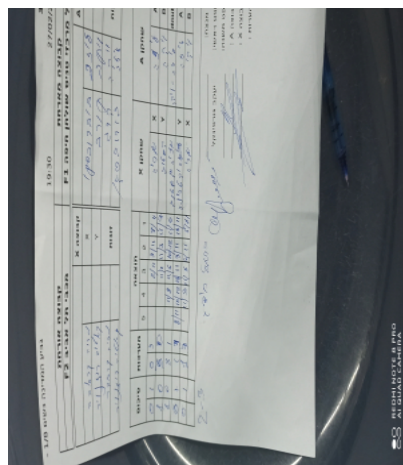

קבוצה אורחת			קבוצה מארחת		
מכבי תל אביב F2			כרמל מרכזי טניס שולחן חיפה F1		
מכבי תל אביב F2		קבוצה X	כרמל מרכזי טניס שולחן חיפה F1		קבוצה A
6925	X	6752	יליזבטה בוברובסקי	A	
2742	Y	7747	ויקטוריה קורב	B	
מריה קרסובה	6925	זוגות	ויקטוריה קורב	7747	זוגות
יקטרינה רוזנוייר	2742		יליזבטה בוברובסקי	6752	

סכום	מערכות	תוצאה					שחקן X	שחקן A					
		5	4	3	2	1							
0	1	0	3			3/11	2/11	8/11	מריה קרסובה	X	יליזבטה בוברובסקי	A	
1	1	3	0			11/7	11/3	11/7	יקטרינה רוזנוייר	Y	ויקטוריה קורב	B	
2	1	3	1			11/8	11/6	10/12	11/6	מ קרסובה/י רוזנוייר	Db	ויקטוריה קורב/י בוברובסקי	Db
2	2	2	3	8/11	10/12	13/11	3/11	13/11	יקטרינה רוזנוייר	Y	יליזבטה בוברובסקי	A	
2	3	1	3			3/11	11/8	6/11	5/11	מריה קרסובה	X	ויקטוריה קורב	B
2	3												