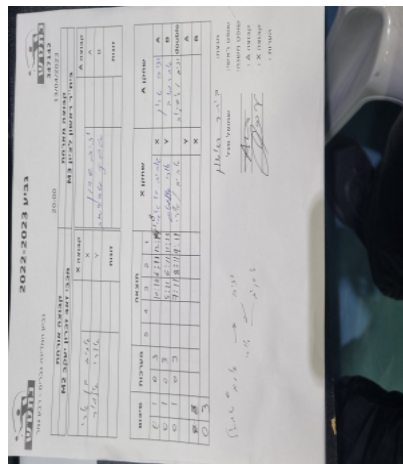

שופט ראשי: מיכאל טילקין

שופט משנה: _____

קבוצה A: הפועל עירוני נוף הגליל M1

קבוצה X: בני הרצליה M2

הערות:

מנצח: הפועל עירוני נוף הגליל M1

שופט ראשי: מיכאל טילקין

שופט משנה: _____

סכום	מערכות	תוצאה					שחקן X		שחקן A			
		5	4	3	2	1						
0	1	0	3			10/12	6/11	12/14	אביב בן ארי	X	יניב שרון	A
0	2	0	3			5/11	6/11	11/13	אורי אלמור	Y	איסק אברמוב	B
0	3	0	3			7/11	8/11	9/11	א בן ארי/א אלמור	Db	י שרון/א אברמוב	Db
									אורי אלמור	Y	יניב שרון	A
									אביב בן ארי	X	איסק אברמוב	B
0	3											