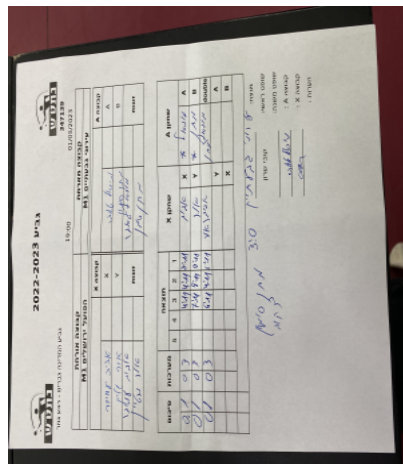

קבוצה אורחת			קבוצה מארחת		
הפועל ירושלים M1			עירוני גבעתיים M1		
הפועל ירושלים M1		קבוצה X	עירוני גבעתיים M1		קבוצה A
444444 4444	130	X	מיכאל טאובר	853	A
444444 4444	126	Y	מתן סימון	341	B
אביב עמידור	130	זוגות	מיכאל טאובר	853	זוגות
אור שטיין	126		מתן סימון	341	

סכום	מערכות	תוצאה					שחקן X		שחקן A			
		5	4	3	2	1						
0	1	0	3			7/11	4/11	2/11	אביב עמידור	X	מיכאל טאובר	A
0	2	0	3			7/11	8/11	9/11	אור שטיין	Y	מתן סימון	B
0	3	0	3			6/11	4/11	5/11	א עמידור/א שטיין	Db	מ טאובר/מ סימון	Db
									אור שטיין	Y	מיכאל טאובר	A
									אביב עמידור	X	מתן סימון	B
0	3											