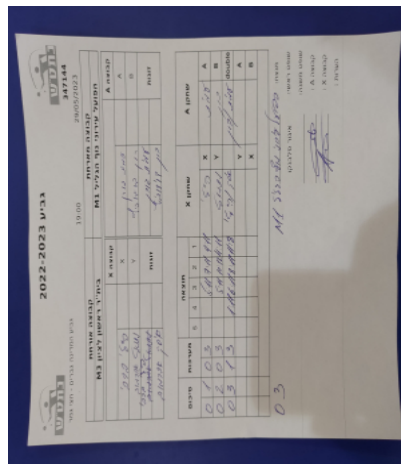

קבוצה אורחת			קבוצה מארחת		
בית"ר ראשון לציון M1			הפועל עירוני נוף הגליל M1		
בית"ר ראשון לציון M1		קבוצה X	הפועל עירוני נוף הגליל M1		קבוצה A
4444 4444	2369	X	עמית גורן	676	A
444444 444444	3181	Y	רון דוידוביץ	881	B
הילי ברבי	2369	זוגות	עמית גורן	676	זוגות
איסק אברמוב	874		רון דוידוביץ	881	

סכום	מערכות	תוצאה					שחקן X		שחקן A			
		5	4	3	2	1						
0	1	0	3			5/11	7/11	9/11	הילי ברבי	X	עמית גורן	A
0	2	0	3			5/11	10/12	4/11	נתנאל אברמוב	Y	רון דוידוביץ	B
0	3	1	3		1/11	6/11	8/11	11/8	ה ברבי/א אברמוב	Db	ע גורן/ר דוידוביץ	Db
									נתנאל אברמוב	Y	עמית גורן	A
									הילי ברבי	X	רון דוידוביץ	B
0	3											

מנצח: הפועל עירוני נוף הגליל M1
שופט ראשי: איגור סלבנקו
שופט משנה: _____
קבוצה A: הפועל עירוני נוף הגליל M1
קבוצה X: בית"ר ראשון לציון M1
הערות: