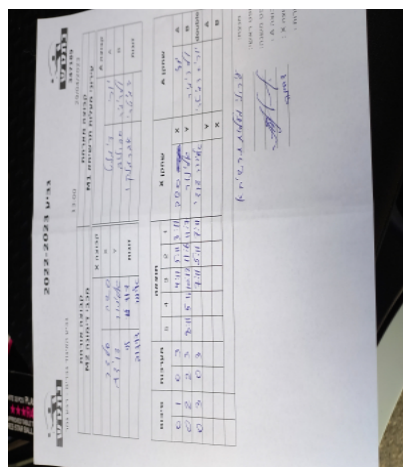

קבוצה אורחת			קבוצה מארחת		
מכבי דימונה M2			עירוני מעלות תרשיחא M1		
מכבי דימונה M2		קבוצה X	עירוני מעלות תרשיחא M1		קבוצה A
אלכסנדר סלצר	1705	X	יורי דימנט	1597	A
אלינור דוידוב	2221	Y	ולדימיר ספונוב	8574	B
אלינור דוידוב	2221	זוגות	יורי דימנט	1597	זוגות
דוד לוי	1857		דמיטרי אברמנקו	1591	

סכום	מערכות	תוצאה					שחקן X		שחקן A			
		5	4	3	2	1						
0	1	0	3			4/11	5/11	3/11	אלכסנדר סלצר	X	יורי דימנט	A
0	2	2	3	8/11	5/11	10/12	11/6	11/7	אלינור דוידוב	Y	ולדימיר ספונוב	B
0	3	0	3			7/11	5/11	7/11	א דוידוב/ד לוי	Db	י דימנט/ד אברמנקו	Db
									אלינור דוידוב	Y	יורי דימנט	A
									אלכסנדר סלצר	X	ולדימיר ספונוב	B
0	3											

מנצח: עירוני מעלות תרשיחא M1

שופט ראשי: _____

שופט משנה: _____

קבוצה A : עירוני מעלות תרשיחא M1

קבוצה X : מכבי דימונה M2

הערות :