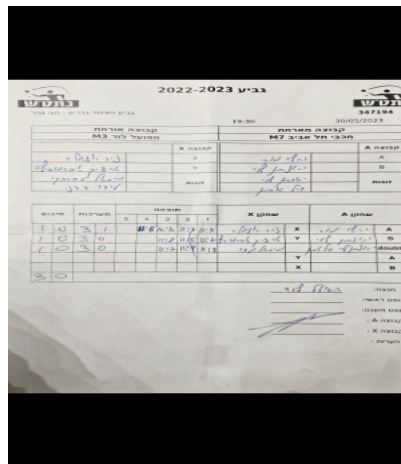

מנצח: עירוני מעלות תרשיחא

M1

שופט ראשי:

שופט משנה:

קבוצה A : הפועל רמת ישי M1

קבוצה X : עירוני מעלות תרשיחא M1

הערות :

קבוצה אורחת			קבוצה מארחת		
הפועל לוד M3			מכבי תל אביב M7		
הפועל לוד M3		קבוצה X	מכבי תל אביב M7		קבוצה A
4707	X	יהלי מור	5817	A	
1112	Y	יהונתן לוי	4249	B	
844	זוגות	יהונתן לוי	4249	זוגות	
4494		גיל איתן	4792		

סכום	מערכות	תוצאה					שחקן X		שחקן A			
		5	4	3	2	1						
1	0	3	1		11/5	10/12	11/7	11/7	ניר אנגלר	X	יהלי מור	A
2	0	3	0			11/8	11/5	12/10	יצחק אברמוביץ	Y	יהונתן לוי	B
3	0	3	0			11/7	11/9	11/8	מ טברסקי/ע דפני	Db	י לוי/ג איתן	Db
									יצחק אברמוביץ	Y	יהלי מור	A
									ניר אנגלר	X	יהונתן לוי	B
3	0											