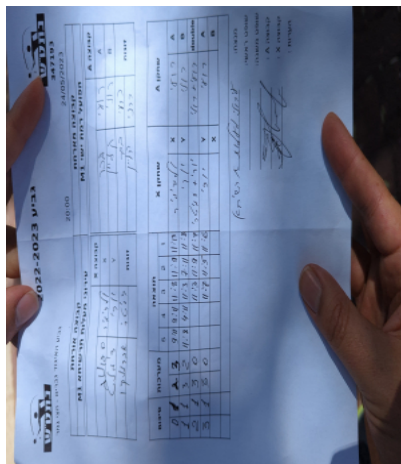

קבוצה אורחת			קבוצה מארחת		
עירוני מעלות תרשיחא M1			הפועל רמת ישי M1		
עירוני מעלות תרשיחא M1		קבוצה X	הפועל רמת ישי M1		קבוצה A
9999999999	8574	X	רועי בכר	6185	A
9999999999	1597	Y	רוני קליין	5775	B
יורי דימנט	1597	זוגות	רועי בכר	6185	זוגות
דמיטרי אברמנקו	1591		רוני קליין	5775	

סכום	מערכות	תוצאה					שחקן X	שחקן A				
		5	4	3	2	1						
0	1	2	3	9/11	9/11	11/8	11/9	11/13	ולדימיר ספונוב	X	רועי בכר	A
1	1	3	2	11/8	4/11	11/3	11/7	8/11	יורי דימנט	Y	רוני קליין	B
2	1	3	0			11/3	11/9	11/7	יורי דימנט/ד אברמנקו	Db	ר בכר/ר קליין	Db
3	1	3	0			11/7	11/5	11/6	יורי דימנט	Y	רועי בכר	A
									ולדימיר ספונוב	X	רוני קליין	B
3	1											

סכום	מערכות	תוצאה					שחקן X		שחקן A			
		5	4	3	2	1						
1	0	3	1		11/5	10/12	11/7	11/7	ניר אנגלר	X	יהלי מור	A
2	0	3	0			11/8	11/5	12/10	יצחק אברמוביץ	Y	יהונתן לוי	B
3	0	3	0			11/7	11/9	11/8	מ טברסקי/ע דפני	Db	י לוי/ג איתן	Db
									יצחק אברמוביץ	Y	יהלי מור	A
									ניר אנגלר	X	יהונתן לוי	B
3	0											