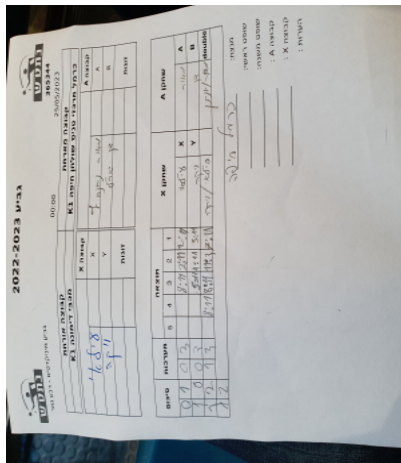

קבוצה אורחת			קבוצה מארחת		
מכבי דימונה K1			כרמל מרכזי טניס שולחן חיפה K1		
מכבי דימונה K1		קבוצה X	כרמל מרכזי טניס שולחן חיפה K1		קבוצה A
444444 444444	6733	X	מאור ניחנביץ	5782	A
4444444444 4444444444	6045	Y	דן גורל	7200	B
ויקטוריה לוזינסקי	6045	זוגות	יונתן גסין	6473	זוגות
עילאי דוידוב	6733		מאור ניחנביץ	5782	

סכום	מערכות	תוצאה					שחקן X		שחקן A			
		5	4	3	2	1						
0	1	0	3			8/11	9/11	2/11	עילאי דוידוב	X	מאור ניחנביץ	A
1	1	3	0			11/5	11/1	11/3	ויקטוריה לוזינסקי	Y	דן גורל	B
1	2	1	3			8/11	8/11	11/3	ו לוזינסקי/ע דוידוב	Db	י גסין/מ ניחנביץ	Db
1	2											

מנצח: כרמל מרכזי טניס שולחן חיפה K1

שופט ראשי: _____

שופט משנה: _____

קבוצה A: כרמל מרכזי טניס שולחן חיפה K1

קבוצה X: מכבי דימונה K1

הערות: