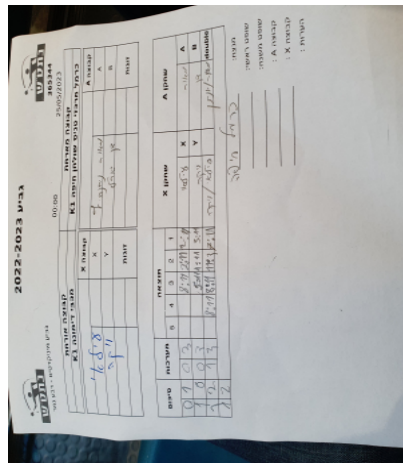

קבוצה אורחת			קבוצה מארחת		
מכבי דימונה K1			כרמל מרכזי טניס שולחן חיפה K1		
מכבי דימונה K1		קבוצה X	כרמל מרכזי טניס שולחן חיפה K1		קבוצה A
עילאי דוידוב	6733	X	מאור ניחנביץ	5782	A
ויקטוריה לוזינסקי	6045	Y	דן גורל	7200	B
ויקטוריה לוזינסקי	6045	זוגות	יונתן גסין	6473	זוגות
עילאי דוידוב	6733		מאור ניחנביץ	5782	

סכום	מערכות	תוצאה					שחקן X		שחקן A			
		5	4	3	2	1						
0	1	0	3			8/11	9/11	2/11	עילאי דוידוב	X	מאור ניחנביץ	A
1	1	3	0			11/5	11/1	11/3	ויקטוריה לוזינסקי	Y	דן גורל	B
1	2	1	3			8/11	8/11	11/3	ו לוזינסקי/ע דוידוב	Db	י גסין/מ ניחנביץ	Db
1	2											

מנצח: כרמל מרכזי טניס שולחן חיפה K1

שופט ראשי: _____

שופט משנה: _____

קבוצה A: כרמל מרכזי טניס שולחן חיפה K1

קבוצה X: מכבי דימונה K1

הערות: _____