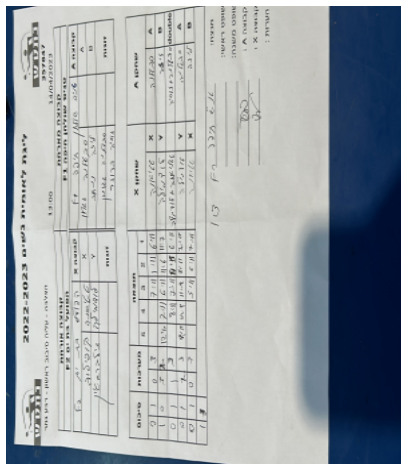

הצלבה - עליה סיבוב ראשון - רבע גמר

357847

13:00

14/04/2023

קבוצה אורחת			קבוצה מארחת		
הפועל בת ים F2			טניס שולחן חיפה F1		
הפועל בת ים F2		קבוצה X	טניס שולחן חיפה F1		קבוצה A
44444444 44444444	4198	X	סבטלנה גגולין	7149	A
444444444444 444444444444	8367	Y	אליזבט ננחוב	2335	B
טטיאנה קופילוב	4198	זוגות	זויה ברוזר	7695	זוגות
לודמילה זילברשטיין	8367		סבטלנה גגולין	7149	

סכום	מערכות	תוצאה					שחקן X		שחקן A			
		5	4	3	2	1						
0	1	0	3			7/11	1/11	6/11	טטיאנה קופילוב	X	סבטלנה גגולין	A
1	1	3	2	12/10	8/11	7/11	11/8	11/7	לודמילה זילברשטיין	Y	אליזבט ננחוב	B
1	2	1	3		8/11	7/11	11/5	6/11	ט קופילוב/ל זילברשטיין	Db	ז ברוזר/ס גגולין	Db
1	3	2	3	8/11	11/7	11/7	8/11	7/11	לודמילה זילברשטיין	Y	סבטלנה גגולין	A
1	4	0	3			5/11	6/11	7/11	טטיאנה קופילוב	X	אליזבט ננחוב	B
1	4											