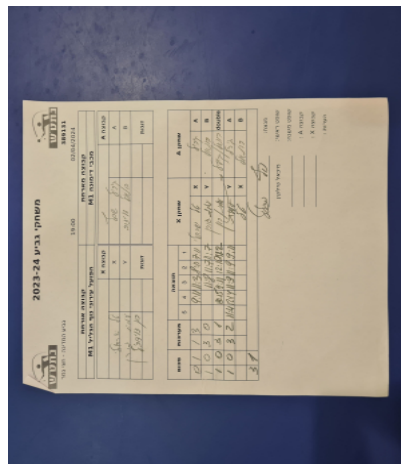

סכום	מערכות	תוצאה					שחקן X		שחקן A			
		5	4	3	2	1						
1	0	3	1		12/10	11/8	11/6	4/11	עמרי בן ארי	X	אלכסיי נפלוקוב	A
2	0	3	0			11/4	11/7	11/9	מיכאל טאובר	Y	יורי פורמן	B
3	0	3	1		11/6	11/9	11/9	2/11	מ טאובר/מ סימון	Db	א נפלוקוב/י פורמן	Db
									מיכאל טאובר	Y	אלכסיי נפלוקוב	A
									עמרי בן ארי	X	יורי פורמן	B
3	0											

מנצח: עירוני גבעתיים M1

שופט ראשי: שחר כרמלי

שופט משנה: \_\_\_\_\_

קבוצה A: הפועל לוד M1

קבוצה X: עירוני גבעתיים M1

הערות:

קבוצה אורחת			קבוצה מארחת		
הפועל עירוני נוף הגליל M1			מכבי דימונה M1		
הפועל עירוני נוף הגליל M1		קבוצה X	מכבי דימונה M1		קבוצה A
טל ישראלי	651	X	קיריל שבץ	9033	A
עמית גורן	676	Y	רונאל דוידוב	806	B
עמית גורן	676	זוגות	רונאל דוידוב	806	זוגות
רון דוידוביץ	881		קיריל שבץ	9033	

סכום	מערכות	תוצאה					שחקן X		שחקן A			
		5	4	3	2	1						
0	1	1	3		9/11	11/3	8/11	7/11	טל ישראלי	X	קיריל שבץ	A
1	1	3	0			11/8	11/7	11/7	עמית גורן	Y	רונאל דוידוב	B
2	1	3	1		15/13	9/11	12/10	11/2	ע גורן/ר דוידוביץ	Db	ר דוידוב/ק שבץ	Db
3	1	3	2	11/4	12/14	11/9	11/9	9/11	עמית גורן	Y	קיריל שבץ	A
									טל ישראלי	X	רונאל דוידוב	B
3	1											