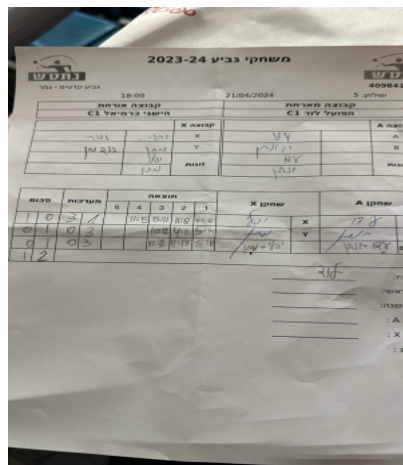

| קבוצה אורחת | | | קבוצה מארחת | | |
|-----------------|------|---------|-----------------|------|---------|
| הישגי כרמיאל C1 | | | הפועל לוד C1 | | |
| הישגי כרמיאל C1 | | קבוצה X | הפועל לוד C1 | | קבוצה A |
| יהלי זגורי | 5847 | X | עידו דפני | 4494 | A |
| מתן פלדמן | 6933 | Y | יהונתן ברונשטין | 5464 | B |
| מתן פלדמן | 6933 | זוגות | עידו דפני | 4494 | זוגות |
| יהלי זגורי | 5847 | | יהונתן ברונשטין | 5464 | |

| סכום | מערכות | תוצאה | | | | | שחקן X | | שחקן A | | | |
|------|--------|-------|---|---|------|-------|--------|------|-----------------|----|-------------------|----|
| | | 5 | 4 | 3 | 2 | 1 | | | | | | |
| 1 | 0 | 3 | 1 | | 11/5 | 5/11 | 11/8 | 11/6 | יהלי זגורי | X | עידו דפני | A |
| 1 | 1 | 0 | 3 | | | 10/12 | 4/11 | 5/11 | מתן פלדמן | Y | יהונתן ברונשטין | B |
| 1 | 2 | 0 | 3 | | | 10/12 | 11/13 | 5/11 | מ פלדמן/י זגורי | Db | ע דפני/י ברונשטין | Db |
| 1 | 2 | | | | | | | | | | | |