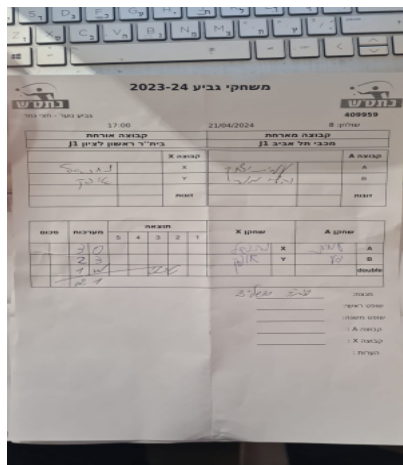

גביע נוער - חצי גמר

409959

17:00

21/04/2024

שולחן: 4

קבוצה אורחת			קבוצה מארחת		
בית"ר ראשון לציון J1			מכבי תל אביב J1		
בית"ר ראשון לציון J1		קבוצה X	מכבי תל אביב J1		קבוצה A
444444	3181	X	עמית יצחק	2957	A
444444	4191	Y	יהלי מור	5817	B
נתנאל אברמוב	3181	זוגות	יהלי מור	5817	זוגות
אופק ביתן	4191		יהונתן לוי	4249	

סכום	מערכות	תוצאה					שחקן X		שחקן A			
		5	4	3	2	1						
1	0	3	0			11/8	11/7	11/6	נתנאל אברמוב	X	עמית יצחק	A
1	1	2	3	12/14	11/7	7/11	11/8	8/11	אופק ביתן	Y	יהלי מור	B
2	1	0	0					0/0	נ אברמוב/א ביתן	Db	י מור/י לוי	Db
2	1											

מנצח: בית"ר ראשון לציון J1
שופט ראשי: _____
שופט משנה: _____
קבוצה A: מכבי תל אביב J1
קבוצה X: בית"ר ראשון לציון J1
הערות: