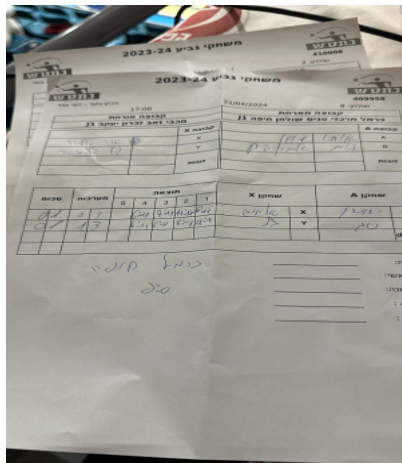

| קבוצה אורחת | | | קבוצה מארחת | | |
|------------------------|------|---------|-------------------------------|------|---------|
| מכבי זאב זכרון יעקב J1 | | | כרמל מרכזי טניס שולחן חיפה J1 | | |
| מכבי זאב זכרון יעקב J1 | | קבוצה X | כרמל מרכזי טניס שולחן חיפה J1 | | קבוצה A |
| 44444 44444 | 2620 | X | איתי שושן | 2625 | A |
| 44444 44444 | 7175 | Y | ניב אברהם | 5595 | B |
| | 0 | זוגות | | 0 | זוגות |
| | 0 | | | 0 | |

| סכום | מערכות | תוצאה | | | | | שחקן X | | שחקן A | | | |
|------|--------|-------|---|------|------|------|--------|------|------------|----|-----------|----|
| | | 5 | 4 | 3 | 2 | 1 | | | | | | |
| 0 | 1 | 2 | 3 | 6/11 | 11/6 | 8/11 | 14/12 | 6/11 | אורי אלמור | X | איתי שושן | A |
| 0 | 2 | 1 | 3 | | 6/11 | 6/11 | 7/11 | 11/8 | גל כץ זמיר | Y | ניב אברהם | B |
| | | | | | | | | | / | Db | / | Db |
| 0 | 2 | | | | | | | | | | | |