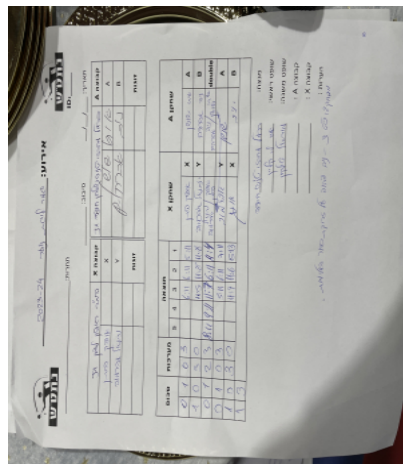

פלייאוף ליגת נוער - גמר

419572

17:30

13/06/2024

שולחן: 6

קבוצה אורחת			קבוצה מארחת		
בית"ר ראשון לציון J1			כרמל מרכזי טניס שולחן חיפה J1		
בית"ר ראשון לציון J1		קבוצה X	כרמל מרכזי טניס שולחן חיפה J1		קבוצה A
4444 4444	4191	X	איתי שושן	2625	A
444444 444444	3181	Y	ניב אברהם	5595	B
נתנאל אברמוב	3181	זוגות	ניב אברהם	5595	זוגות
אופק ביתן	4191		איתי שושן	2625	

סכום	מערכות	תוצאה					שחקן X		שחקן A			
		5	4	3	2	1						
0	1	0	3			6/11	6/11	5/11	אופק ביתן	X	איתי שושן	A
1	1	3	0			11/5	11/8	11/8	נתנאל אברמוב	Y	ניב אברהם	B
1	2	2	3	8/11	9/11	11/7	6/11	11/4	נ אברמוב/א ביתן	Db	נ אברהם/א שושן	Db
1	3	0	3			5/11	6/11	7/11	נתנאל אברמוב	Y	איתי שושן	A
									אופק ביתן	X	ניב אברהם	B
1	3											