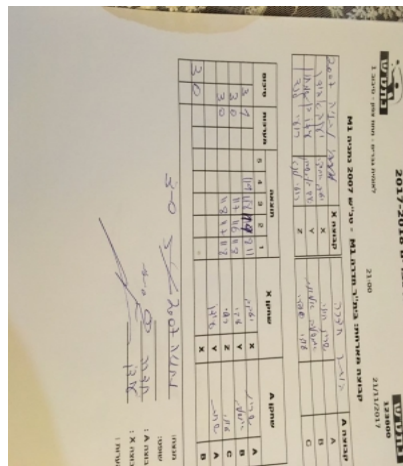

לאומית גברים - מחוז צפון - סיבוב 1

123800

21:00

21/11/2017

קבוצה אורחת			קבוצה מארחת		
טני"ש 2007 נתניה M1			בית"ר חדרה M1		
טני"ש 2007 נתניה M1		קבוצה X	בית"ר חדרה M1		קבוצה A
44444 44444	905	X	שרית חוזה	1115	A
4444444 4444444	1611	Y	אבשלום אטנלי	1320	B
444 44444	2780	Z	עוזי ספרי	1311	C

סכום	מערכות	תוצאה					שחקן X		שחקן A			
		5	4	3	2	1						
1	0	3	1		11/9	11/8	11/9	8/11	יעקב אבירד	X	שרית חוזה	A
2	0	3	0			11/7	11/6	11/8	עידו בן שימחון	Y	אבשלום אטנלי	B
3	0	3	0			11/8	11/7	11/8	רועי לנג	Z	עוזי ספרי	C
									עידו בן שימחון	Y	שרית חוזה	A
									יעקב אבירד	X	אבשלום אטנלי	B
3	0											