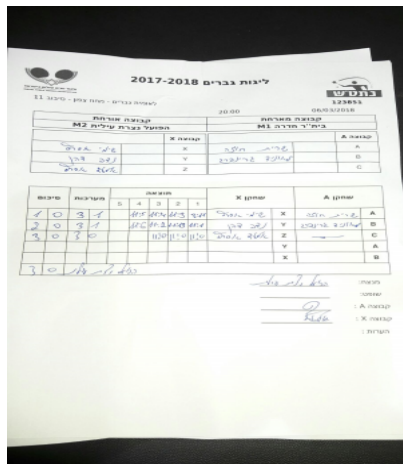

לאומית גברים - מחוז צפון - סיבוב 11

123851

20:00

06/03/2018

קבוצה אורחת			קבוצה מארחת		
הפועל עירוני נוף הגליל M2			בית"ר חדרה M1		
הפועל עירוני נוף הגליל M2		קבוצה X	בית"ר חדרה M1		קבוצה A
שימי אסרף	926	X	שרית חוזה	1115	A
נדב דהן	1844	Y	לאוניד גרינברג	1325	B
אלעד אסרף	1512	Z	שם:	ת"ז:	C

סכום	מערכות	תוצאה					שחקן X		שחקן A			
		5	4	3	2	1						
1	0	3	1		11/5	11/4	11/3	8/11	שימי אסרף	X	שרית חוזה	A
2	0	3	1		11/6	11/2	11/13	11/1	נדב דהן	Y	לאוניד גרינברג	B
3	0	0	0					0/0	אלעד אסרף	Z		C
									נדב דהן	Y	שרית חוזה	A
									שימי אסרף	X	לאוניד גרינברג	B
3	0											