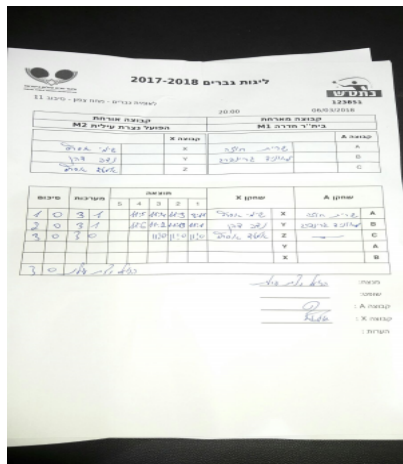

לאומית גברים - מחוז צפון - סיבוב 11

123851

20:00

06/03/2018

קבוצה אורחת			קבוצה מארחת		
הפועל עירוני נוף הגליל M2			בית"ר חדרה M1		
הפועל עירוני נוף הגליל M2		קבוצה X	בית"ר חדרה M1		קבוצה A
4444 4444	926	X	שרית חוזה	1115	A
4444 4444	1844	Y	לאוניד גרינברג	1325	B
4444 4444	1512	Z	שם:	ת"ז:	C

סכום	מערכות	תוצאה					שחקן X		שחקן A			
		5	4	3	2	1						
1	0	3	1		11/5	11/4	11/3	8/11	שימי אסרף	X	שרית חוזה	A
2	0	3	1		11/6	11/2	11/13	11/1	נדב דהן	Y	לאוניד גרינברג	B
3	0	0	0					0/0	אלעד אסרף	Z		C
									נדב דהן	Y	שרית חוזה	A
									שימי אסרף	X	לאוניד גרינברג	B
3	0											