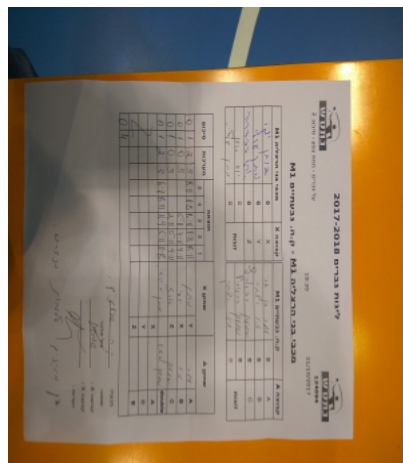

על גברים - מחוז צפון - סיבוב 2

124094

19:30

31/10/2017

קבוצה אורחת			קבוצה מארחת		
עירוני גבעתיים M1			בני הרצליה M1		
בני הרצליה M1		קבוצה X	עירוני גבעתיים M1		קבוצה A
4444 4444	1546	X	עמרי בן ארי	894	A
4444 4444	1945	Y	זיו יצחק	682	B
4444 4444	921	Z	שמעון רבינוביץ	869	C
יוסי בוגן	1546	זוגות	זיו יצחק	682	זוגות
מתן עולי	1945		שמעון רבינוביץ	869	

סכום	מערכות	תוצאה					שחקן X		שחקן A			
		5	4	3	2	1						
0	1	2	3	8/11	8/11	11/8	8/11	11/8	מתן עולי	Y	עמרי בן ארי	A
0	2	0	3			5/11	7/11	9/11	יוסי בוגן	X	זיו יצחק	B
0	3	0	3			2/11	5/11	9/11	ארז זכריה	Z	שמעון רבינוביץ	C
0	4	2	3	6/11	8/11	11/9	5/11	11/8	י בוגן/מ עולי	Db	ז יצחק/ש רבינוביץ	Db
									יוסי בוגן	X	עמרי בן ארי	A
									מתן עולי	Y	שמעון רבינוביץ	C
									ארז זכריה	Z	זיו יצחק	B
0	4											