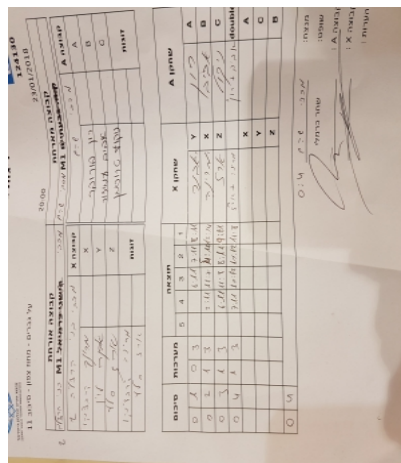

על גברים - מחוז דרום - סיבוב 11

124187

17:30

23/01/2018

קבוצה אורחת			קבוצה מארחת		
בני הרצליה M2			מכבי שהם M1		
בני הרצליה M2		קבוצה X	מכבי שהם M1		קבוצה A
□□□□□□□□	1692	X	רון בורובר	804	A
□□□□□□□□	1199	Y	אביב עמידור	130	B
□□□□□□□□	871	Z	ניקול טרוסמן	1082	C
מרינה קרבצנקו	1692	זוגות	אביב עמידור	130	זוגות
ארז סלע	871		רון בורובר	804	

סכום	מערכות	תוצאה					שחקן X		שחקן A			
		5	4	3	2	1						
0	1	0	3			6/11	7/11	8/11	אבנר ליון	Y	רון בורובר	A
0	2	1	3		2/11	11/7	5/11	12/14	מרינה קרבצנקו	X	אביב עמידור	B
0	3	1	3		6/11	11/8	8/11	9/11	ארז סלע	Z	ניקול טרוסמן	C
0	4	1	3		6/11	10/12	10/12	11/8	מ קרבצנקו/א סלע	Db	א עמידור/ר בורובר	Db
									מרינה קרבצנקו	X	רון בורובר	A
									אבנר ליון	Y	ניקול טרוסמן	C
									ארז סלע	Z	אביב עמידור	B
0	4											

מנצח: מכבי שהם M1
שופט ראשי: שחר כרמלי
שופט משנה: מכבי שהם M1
קבוצה A: בני הרצליה M2
קבוצה X: הערות