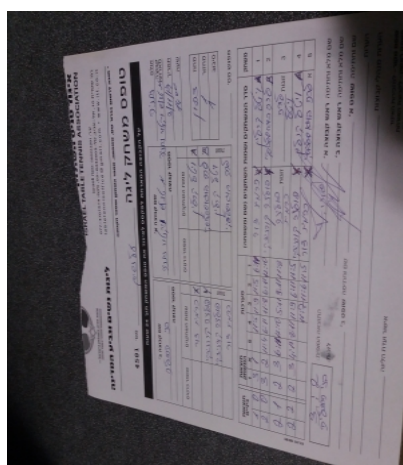

על נשים - מחוז צפון - סיבוב 1

124204

14:00

03/11/2017

קבוצה אורחת			קבוצה מארחת		
בני הרצליה F2			מ. טנ"ש ויקטור נתניה F1		
בני הרצליה F2		קבוצה X	מ. טנ"ש ויקטור נתניה F1		קבוצה A
כרמית דור	1096	X	ויטל קרלין	1033	A
פולינה קוניצנקו	2918	Y	לרה בוגוסלבסקי	1667	B
כרמית דור	1096	זוגות	לרה בוגוסלבסקי	1667	זוגות
פולינה קוניצנקו	2918		ויטל קרלין	1033	

סכום	מערכות	תוצאה					שחקן X		שחקן A			
		5	4	3	2	1						
1	0	3	1		11/5	11/9	11/5	6/11	כרמית דור	X	ויטל קרלין	A
2	0	3	2	11/4	6/11	11/8	6/11	12/10	פולינה קוניצנקו	Y	לרה בוגוסלבסקי	B
2	1	2	3	6/11	12/10	5/11	9/11	11/8	כ דור/פ קוניצנקו	Db	ל בוגוסלבסקי/ו קרלין	Db
2	2	2	3	4/11	8/11	11/9	6/11	11/5	פולינה קוניצנקו	Y	ויטל קרלין	A
3	2	3	0			11/7	11/6	11/5	כרמית דור	X	לרה בוגוסלבסקי	B
3	2											