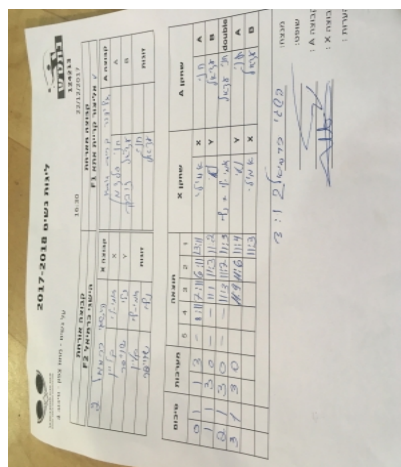

על נשים - מחוז צפון - סיבוב 4

124213

16:30

22/12/2017

קבוצה אורחת			קבוצה מארחת		
הישגי כרמיאל F2			אליצור קריית אתא F1		
הישגי כרמיאל F2		קבוצה X	אליצור קריית אתא F1		קבוצה A
□□□□□□□□□□		1067	X	חני פלדמן	1080
□□□□□□□□□□		1086	Y	עדאל נובק	2917
אמילי קליין		1067	זוגות	חני פלדמן	1080
נלי שוייפר		1086		עדאל נובק	2917
					זוגות

סכום	מערכות	תוצאה					שחקן X		שחקן A			
		5	4	3	2	1						
0	1	1	3		8/11	7/11	6/11	13/11	אמילי קליין	X	חני פלדמן	A
1	1	3	0			11/1	11/3	11/2	נלי שוייפר	Y	עדאל נובק	B
2	1	3	0			11/3	11/7	11/3	א קליין/נ שוייפר	Db	ח פלדמן/ע נובק	Db
3	1	3	0			11/6	11/6	11/9	נלי שוייפר	Y	חני פלדמן	A
									אמילי קליין	X	עדאל נובק	B
3	1											