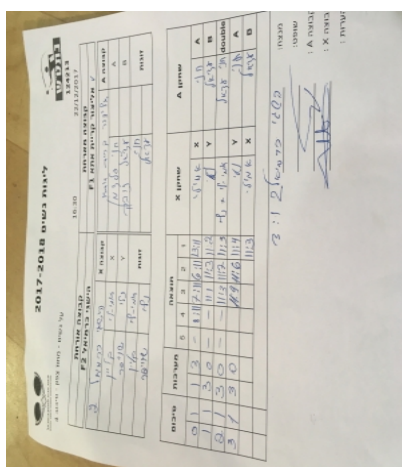

על נשים - מחוז צפון - סיבוב 4

124213

16:30

22/12/2017

קבוצה אורחת			קבוצה מארחת		
הישגי כרמיאל F2			אליצור קריית אתא F1		
הישגי כרמיאל F2		קבוצה X	אליצור קריית אתא F1		קבוצה A
אמילי קליין	1067	X	חני פלדמן	1080	A
נלי שוייפר	1086	Y	עדאל נובק	2917	B
אמילי קליין	1067	זוגות	חני פלדמן	1080	זוגות
נלי שוייפר	1086		עדאל נובק	2917	

סכום	מערכות	תוצאה					שחקן X		שחקן A			
		5	4	3	2	1						
0	1	1	3		8/11	7/11	6/11	13/11	אמילי קליין	X	חני פלדמן	A
1	1	3	0			11/1	11/3	11/2	נלי שוייפר	Y	עדאל נובק	B
2	1	3	0			11/3	11/7	11/3	א קליין/נ שוייפר	Db	ח פלדמן/ע נובק	Db
3	1	3	0			11/6	11/6	11/9	נלי שוייפר	Y	חני פלדמן	A
									אמילי קליין	X	עדאל נובק	B
3	1											