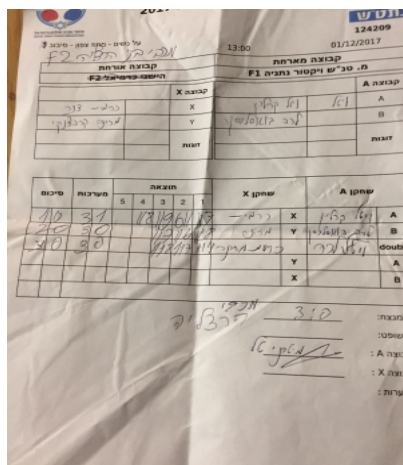

על נשים - מחוז צפון - סיבוב 5

124219

13:00

05/01/2018

קבוצה אורחת			קבוצה מארחת		
מ. טנ"ש ויקטור נתניה F1			בני הרצליה F2		
בני הרצליה F2		קבוצה X	מ. טנ"ש ויקטור נתניה F1		קבוצה A
כרמית דור	1096	X	ויטל קרלין	1033	A
מרינה קרבצנקו	1692	Y	לרה בוגוסלבסקי	1667	B
כרמית דור	1096	זוגות	ויטל קרלין	1033	זוגות
מרינה קרבצנקו	1692		לרה בוגוסלבסקי	1667	

סכום	מערכות	תוצאה					שחקן X		שחקן A			
		5	4	3	2	1						
1	0	3	1		11/8	11/9	6/11	11/7	כרמית דור	X	ויטל קרלין	A
2	0	3	0			11/7	11/6	11/8	מרינה קרבצנקו	Y	לרה בוגוסלבסקי	B
3	0	3	0			11/8	11/7	11/4	כ דור/מ קרבצנקו	Db	ויטל קרלין/ל בוגוסלבסקי	Db
									מרינה קרבצנקו	Y	ויטל קרלין	A
									כרמית דור	X	לרה בוגוסלבסקי	B
3	0											