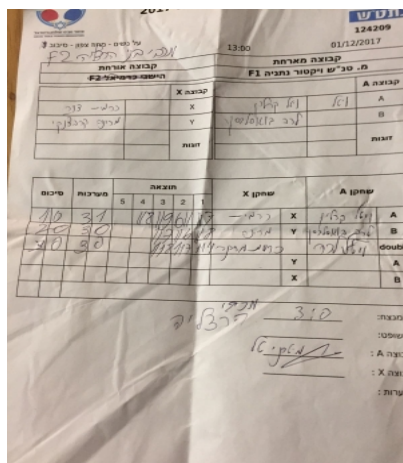

על נשים - מחוז צפון - סיבוב 5

124219

13:00

05/01/2018

קבוצה אורחת			קבוצה מארחת		
מ. טנ"ש ויקטור נתניה F1			בני הרצליה F2		
בני הרצליה F2		קבוצה X	מ. טנ"ש ויקטור נתניה F1		קבוצה A
1096	X	1033	ויטל קרלין	A	
1692	Y	1667	לרה בוגוסלבסקי	B	
1096	זוגות	1033	ויטל קרלין	זוגות	
1692		1667	לרה בוגוסלבסקי		

סכום	מערכות	תוצאה					שחקן X		שחקן A			
		5	4	3	2	1						
1	0	3	1		11/8	11/9	6/11	11/7	כרמית דור	X	ויטל קרלין	A
2	0	3	0			11/7	11/6	11/8	מרינה קרבצנקו	Y	לרה בוגוסלבסקי	B
3	0	3	0			11/8	11/7	11/4	כ דור/מ קרבצנקו	Db	ויטל קרלין/ לרה בוגוסלבסקי	Db
									מרינה קרבצנקו	Y	ויטל קרלין	A
									כרמית דור	X	לרה בוגוסלבסקי	B
3	0											