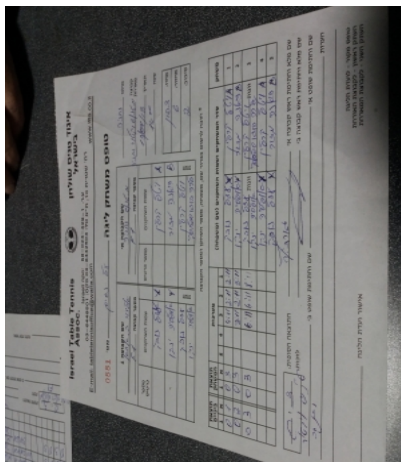

על נשים - מחוז צפון - סיבוב 6

124220

14:00

19/01/2018

קבוצה אורחת			קבוצה מארחת		
אליצור קריית אתא F1			מ. טנ"ש ויקטור נתניה F1		
אליצור קריית אתא F1		קבוצה X	מ. טנ"ש ויקטור נתניה F1		קבוצה A
4444 4444	2917	X	ויטל קרלין	1033	A
444444 444444	1986	Y	דיאנה מזור	1670	B
עדאל נובק	2917	זוגות	ויטל קרלין	1033	זוגות
אולסיה יאנקו	1986		לרה בוגוסלבסקי	1667	

סכום	מערכות	תוצאה					שחקן X		שחקן A			
		5	4	3	2	1						
0	1	0	3			4/11	2/11	2/11	עדאל נובק	X	ויטל קרלין	A
0	2	0	3			8/11	2/11	8/11	אולסיה יאנקו	Y	דיאנה מזור	B
0	3	0	3			6/11	6/11	8/11	ע נובק/א יאנקו	Db	ויטל קרלין/ ל בוגוסלבסקי	Db
									אולסיה יאנקו	Y	ויטל קרלין	A
									עדאל נובק	X	דיאנה מזור	B
0	3											