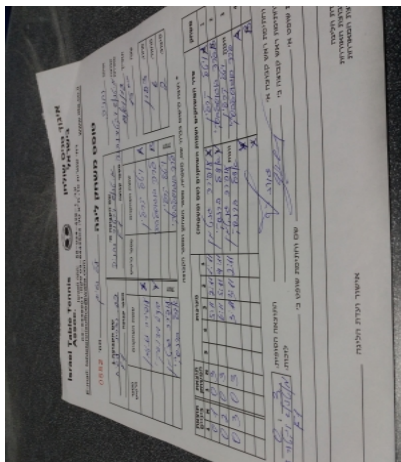

על נשים - מחוז צפון - סיבוב 6

124222

14:00

19/01/2018

קבוצה אורחת			קבוצה מארחת		
הפועל עירוני נוף הגליל F1			מ. טנ"ש ויקטור נתניה F1		
הפועל עירוני נוף הגליל F1		קבוצה X	מ. טנ"ש ויקטור נתניה F1		קבוצה A
עופירה גנטמן	2001	X	ויטל קרלין	1033	A
אדל ברנסקי	2569	Y	לרה בוגוסלבסקי	1667	B
אדל ברנסקי	2569	זוגות	לרה בוגוסלבסקי	1667	זוגות
עופירה גנטמן	2001		ויטל קרלין	1033	

סכום	מערכות	תוצאה					שחקן X		שחקן A			
		5	4	3	2	1						
0	1	0	3			5/11	2/11	1/11	עופירה גנטמן	X	ויטל קרלין	A
0	2	0	3			6/11	5/11	4/11	אדל ברנסקי	Y	לרה בוגוסלבסקי	B
0	3	0	3			3/11	3/11	2/11	א ברנסקי/ע גנטמן	Db	ל בוגוסלבסקי/ו קרלין	Db
									אדל ברנסקי	Y	ויטל קרלין	A
									עופירה גנטמן	X	לרה בוגוסלבסקי	B
0	3											

מנצח: מ. טנ"ש ויקטור נתניה F1

שופט ראשי:

שופט משנה:

קבוצה A : מ. טנ"ש ויקטור נתניה F1

קבוצה X : הפועל עירוני נוף הגליל F1

הערות :