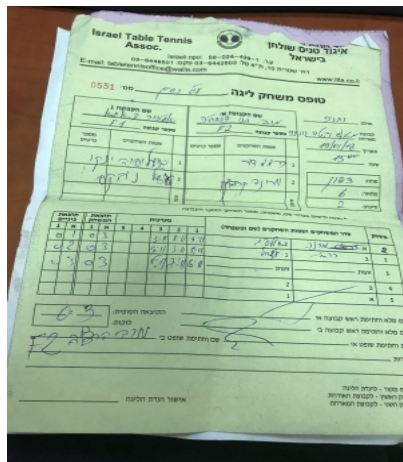

על נשים - מחוז צפון - סיבוב 6

124223

14:00

19/01/2018

קבוצה אורחת			קבוצה מארחת		
F1 אליצור קריית אתא			F2 בני הרצליה		
F1 אליצור קריית אתא		X קבוצה X	F2 בני הרצליה		A קבוצה A
אולסיה יאנקו	1986	X	מרינה קרבצנקו	1692	A
עדאל נובק	2917	Y	כרמית דור	1096	B
עדאל נובק	2917	זוגות	מרינה קרבצנקו	1692	זוגות
אולסיה יאנקו	1986		כרמית דור	1096	

סכום	מערכות	תוצאה					שחקן X		שחקן A			
		5	4	3	2	1						
0	1	0	3			3/11	8/11	9/11	אולסיה יאנקו	X	מרינה קרבצנקו	A
0	2	0	3			4/11	3/11	5/11	עדאל נובק	Y	כרמית דור	B
0	3	0	3			6/11	7/11	6/11	ע נובק/א יאנקו	Db	מ קרבצנקו/כ דור	Db
									עדאל נובק	Y	מרינה קרבצנקו	A
									אולסיה יאנקו	X	כרמית דור	B
0	3											