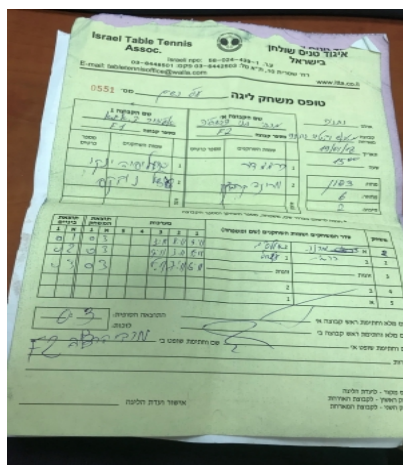

על נשים - מחוז צפון - סיבוב 6

124223

14:00

19/01/2018

קבוצה אורחת			קבוצה מארחת		
אליצור קריית אתא F1			בני הרצליה F2		
אליצור קריית אתא F1		קבוצה X	בני הרצליה F2		קבוצה A
44444 444444	1986	X	מרינה קרבצנקו	1692	A
44444 44444	2917	Y	כרמית דור	1096	B
עדאל נובק	2917	זוגות	מרינה קרבצנקו	1692	זוגות
אולסיה יאנקו	1986		כרמית דור	1096	

סכום	מערכות	תוצאה					שחקן X		שחקן A			
		5	4	3	2	1						
0	1	0	3			3/11	8/11	9/11	אולסיה יאנקו	X	מרינה קרבצנקו	A
0	2	0	3			4/11	3/11	5/11	עדאל נובק	Y	כרמית דור	B
0	3	0	3			6/11	7/11	6/11	ע נובק/א יאנקו	Db	מ קרבצנקו/כ דור	Db
									עדאל נובק	Y	מרינה קרבצנקו	A
									אולסיה יאנקו	X	כרמית דור	B
0	3											