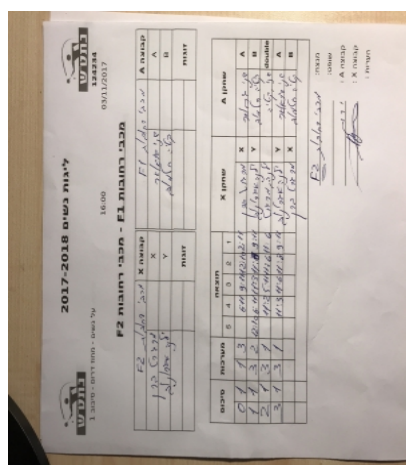

על נשים - מחוז דרום - סיבוב 1

124234

16:00

03/11/2017

קבוצה אורחת			קבוצה מארחת		
מכבי רחובות F2			מכבי רחובות F1		
מכבי רחובות F2		קבוצה X	מכבי רחובות F1		קבוצה A
מרגרט ברן	1034	X	שני גראואר חן	515	A
ילנה אגרונוב	1083	Y	יקטרינה חטמוב	529	B
מרגרט ברן	1034	זוגות	שני גראואר חן	515	זוגות
ילנה אגרונוב	1083		יקטרינה חטמוב	529	

סכום	מערכות	תוצאה					שחקן X		שחקן A			
		5	4	3	2	1						
0	1	1	3		6/11	9/11	12/10	2/11	מרגרט ברן	X	שני גראואר חן	A
1	1	3	2	12/10	6/11	11/3	11/7	9/11	ילנה אגרונוב	Y	יקטרינה חטמוב	B
2	1	3	1		11/2	5/11	11/6	11/6	מ ברן/י אגרונוב	Db	ש גראואר חן/י חטמוב	Db
3	1	3	1		11/3	11/6	11/8	9/11	ילנה אגרונוב	Y	שני גראואר חן	A
									מרגרט ברן	X	יקטרינה חטמוב	B
3	1											