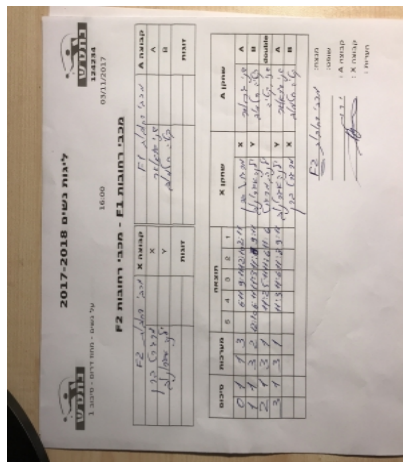

על נשים - מחוז דרום - סיבוב 1

124234

16:00

03/11/2017

קבוצה אורחת			קבוצה מארחת		
מכבי רחובות F2			מכבי רחובות F1		
מכבי רחובות F2		קבוצה X	מכבי רחובות F1		קבוצה A
1034	X	שני גראואר חן	515	A	
1083	Y	יקטרינה חטמוב	529	B	
מרגרט ברן	1034	זוגות	שני גראואר חן	515	זוגות
ילנה אגרונוב	1083		יקטרינה חטמוב	529	

סכום	מערכות	תוצאה					שחקן X		שחקן A			
		5	4	3	2	1						
0	1	1	3		6/11	9/11	12/10	2/11	מרגרט ברן	X	שני גראואר חן	A
1	1	3	2	12/10	6/11	11/3	11/7	9/11	ילנה אגרונוב	Y	יקטרינה חטמוב	B
2	1	3	1		11/2	5/11	11/6	11/6	מ ברן/י אגרונוב	Db	ש גראואר חן/י חטמוב	Db
3	1	3	1		11/3	11/6	11/8	9/11	ילנה אגרונוב	Y	שני גראואר חן	A
									מרגרט ברן	X	יקטרינה חטמוב	B
3	1											