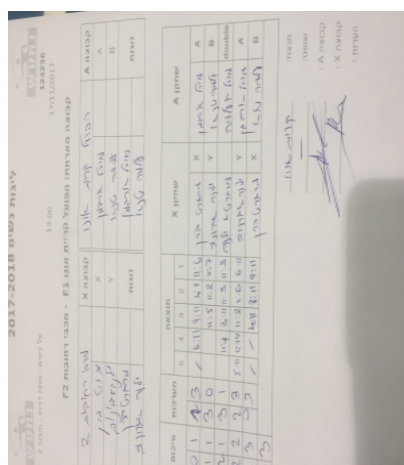

על נשים - מחוז דרום - סיבוב 2

124236

13:00

17/11/2017

קבוצה אורחת			קבוצה מארחת		
מכבי רחובות F2			אופק קריית אונו F1		
מכבי רחובות F2		קבוצה X	אופק קריית אונו F1		קבוצה A
1034	X	מיכל ארגמן	2087	A	
1083	Y	עלמה טנא	1039	B	
מרגרט ברן	1034	זוגות	מיכל ארגמן	2087	זוגות
ילנה אגרונוב	1083		עלמה טנא	1039	

סכום	מערכות	תוצאה					שחקן X		שחקן A			
		5	4	3	2	1						
0	1	1	3		6/11	9/11	4/11	11/6	מרגרט ברן	X	מיכל ארגמן	A
1	1	3	0			11/5	11/8	11/7	ילנה אגרונוב	Y	עלמה טנא	B
2	1	3	1		11/4	3/11	11/3	11/3	מ ברן/י אגרונוב	Db	מ ארגמן/ע טנא	Db
2	2	2	3	5/11	12/14	11/8	11/6	6/11	ילנה אגרונוב	Y	מיכל ארגמן	A
2	3	0	3			4/11	8/11	9/11	מרגרט ברן	X	עלמה טנא	B
2	3											