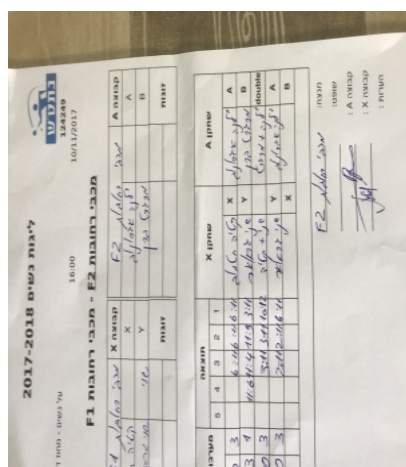

על נשים - מחוז דרום - סיבוב 5

124249

16:00

10/11/2017

| קבוצה אורחת | | | קבוצה מארחת | | |
|-----------------|-----|---------|----------------|------|---------|
| מכבי רחובות F1 | | | מכבי רחובות F2 | | |
| מכבי רחובות F1 | | קבוצה X | מכבי רחובות F2 | | קבוצה A |
| □□□□□□ □□□□□□□□ | 529 | X | ילנה אגרונוב | 1083 | A |
| □□□□□□□□ □□□□ | 515 | Y | מרגרט ברן | 1034 | B |
| שני גראואר חן | 515 | זוגות | מרגרט ברן | 1034 | זוגות |
| יקטרינה חטמוב | 529 | | ילנה אגרונוב | 1083 | |

| סכום | מערכות | תוצאה | | | | | שחקן X | שחקן A | | | | | |
|----------|----------|-------|---|---|---|------|--------|--------|---------------|---------------------|--------------|-----------------|----|
| | | 5 | 4 | 3 | 2 | 1 | | | | | | | |
| 0 | 1 | 0 | 3 | | | 6/11 | 6/11 | 6/11 | יקטרינה חטמוב | X | ילנה אגרונוב | A | |
| 1 | 1 | 3 | 1 | | | 11/6 | 11/4 | 11/9 | 3/11 | שני גראואר חן | Y | מרגרט ברן | B |
| 1 | 2 | 0 | 3 | | | 3/11 | 3/11 | 10/12 | | ש גראואר חן/י חטמוב | Db | מ ברן/י אגרונוב | Db |
| 1 | 3 | 0 | 3 | | | 2/11 | 2/11 | 6/11 | | שני גראואר חן | Y | ילנה אגרונוב | A |
| | | | | | | | | | | יקטרינה חטמוב | X | מרגרט ברן | B |
| 1 | 3 | | | | | | | | | | | | |