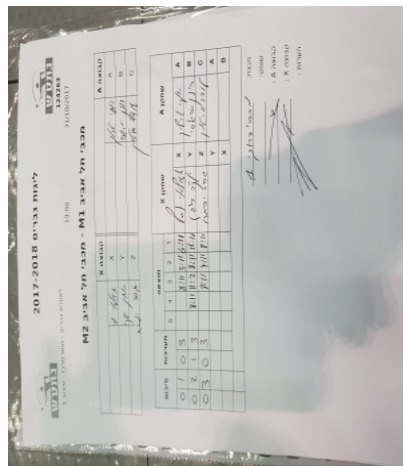

לאומית גברים - מחוז מרכז - סיבוב 1

124263

19:00

31/10/2017

קבוצה אורחת			קבוצה מארחת		
מכבי תל אביב M2			מכבי תל אביב M1		
מכבי תל אביב M2		קבוצה X	מכבי תל אביב M1		קבוצה A
יוסף אזולאי	2846	X	רועי ארליך	890	A
יעקב בוגן	531	Y	רון סרגוסי	982	B
יפתח גסר	1685	Z	עודד גרטמן	930	C

סכום	מערכות	תוצאה					שחקן X	שחקן A				
		5	4	3	2	1						
0	1	0	3			8/11	3/11	6/11	יוסף אזולאי	X	רועי ארליך	A
0	2	1	3		8/11	11/2	8/11	14/16	יעקב בוגן	Y	רון סרגוסי	B
0	3	0	3			8/11	7/11	8/11	יפתח גסר	Z	עודד גרטמן	C
									יעקב בוגן	Y	רועי ארליך	A
									יוסף אזולאי	X	רון סרגוסי	B
0	3											