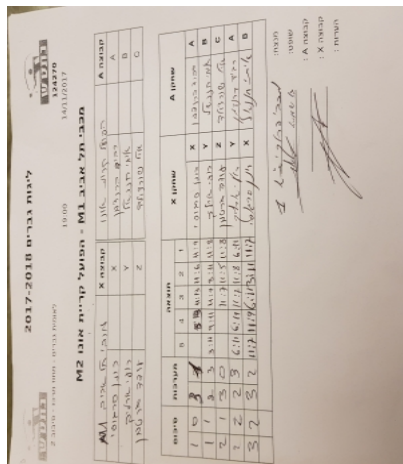

לאומית גברים - מחוז מרכז - סיבוב 2

124270

19:00

14/11/2017

קבוצה אורחת			קבוצה מארחת		
אופק קריית אונו - יאיר זלוף M2			מכבי תל אביב M1		
מכבי תל אביב M1		קבוצה X	אופק קריית אונו - יאיר זלוף M2		קבוצה A
רון סרגוסי	982	X	רביד ברנדמן	3833	A
רועי ארליך	890	Y	איתי חננאל	687	B
עודד גרטמן	930	Z	איל שורצולד	2814	C

סכום	מערכות	תוצאה					שחקן X		שחקן A			
		5	4	3	2	1						
1	0	3	1		15/13	11/13	11/6	11/9	רון סרגוסי	X	רביד ברנדמן	A
1	1	2	3	3/11	9/11	11/7	8/11	11/8	רועי ארליך	Y	איתי חננאל	B
2	1	3	0			11/7	11/5	11/8	עודד גרטמן	Z	איל שורצולד	C
2	2	2	3	6/11	6/11	11/7	11/8	6/11	רועי ארליך	Y	רביד ברנדמן	A
3	2	3	2	11/7	11/9	6/11	3/11	11/7	רון סרגוסי	X	איתי חננאל	B
3	2											