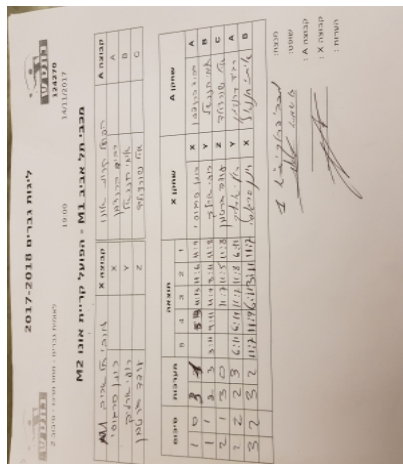

לאומית גברים - מחוז מרכז - סיבוב 2

124270

19:00

14/11/2017

קבוצה אורחת		קבוצה מארחת	
אופק קריית אונו - יאיר זלוף M2		מכבי תל אביב M1	
קבוצה A	אופק קריית אונו - יאיר זלוף M2	קבוצה X	מכבי תל אביב M1
A	רביד ברנדמן 3833	X	982
B	איתי חננאל 687	Y	890
C	איל שורצולד 2814	Z	930

סכום	מערכות	תוצאה					שחקן X		שחקן A			
		5	4	3	2	1						
1	0	3	1		15/13	11/13	11/6	11/9	רוני סרגוסי	X	רביד ברנדמן	A
1	1	2	3	3/11	9/11	11/7	8/11	11/8	רוני ארליך	Y	איתי חננאל	B
2	1	3	0			11/7	11/5	11/8	עודד גרטמן	Z	איל שורצולד	C
2	2	2	3	6/11	6/11	11/7	11/8	6/11	רוני ארליך	Y	רביד ברנדמן	A
3	2	3	2	11/7	11/9	6/11	3/11	11/7	רוני סרגוסי	X	איתי חננאל	B
3	2											