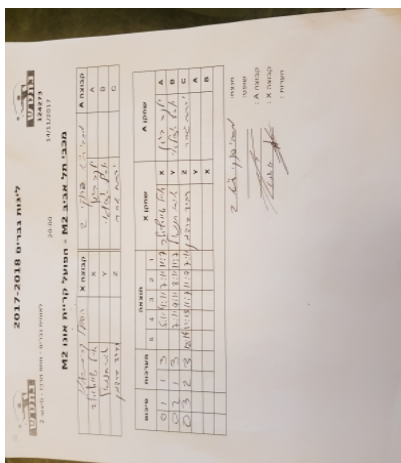

לאומית גברים - מחוז מרכז - סיבוב 2

124273

20:00

14/11/2017

קבוצה אורחת			קבוצה מארחת		
אופק קריית אונו - יאיר זלוף M2			מכבי תל אביב M2		
אופק קריית אונו - יאיר זלוף M2		קבוצה X	מכבי תל אביב M2		קבוצה A
איל שורצולד	2814	X	יעקב בוגן	531	A
איתי חננאל	687	Y	יוסף אזולאי	2846	B
רביד ברנדמן	3833	Z	יפתח גסר	1685	C

סכום	מערכות	תוצאה					שחקן X		שחקן A			
		5	4	3	2	1						
0	1	1	3		5/11	4/11	7/11	11/7	איל שורצולד	X	יעקב בוגן	A
0	2	1	3		12/14	9/11	8/11	11/7	איתי חננאל	Y	יוסף אזולאי	B
0	3	2	3	12/14	11/13	11/7	11/7	7/11	רביד ברנדמן	Z	יפתח גסר	C
									איתי חננאל	Y	יעקב בוגן	A
									איל שורצולד	X	יוסף אזולאי	B
0	3											