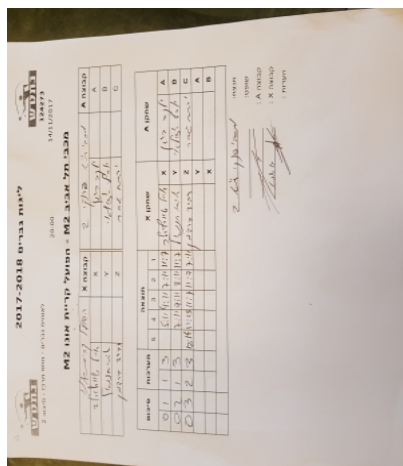

לאומית גברים - מחוז מרכז - סיבוב 2

124273

20:00

14/11/2017

קבוצה אורחת			קבוצה מארחת		
אופק קריית אונו - יאיר זלוף M2			מכבי תל אביב M2		
אופק קריית אונו - יאיר זלוף M2		קבוצה X	מכבי תל אביב M2		קבוצה A
□□□□□□□□	2814	X	יעקב בוגן	531	A
□□□□□□□□	687	Y	יוסף אזולאי	2846	B
□□□□□□□□	3833	Z	יפתח גסר	1685	C

סכום	מערכות	תוצאה					שחקן X		שחקן A			
		5	4	3	2	1						
0	1	1	3		5/11	4/11	7/11	11/7	איל שורצולד	X	יעקב בוגן	A
0	2	1	3		12/14	9/11	8/11	11/7	איתי חננאל	Y	יוסף אזולאי	B
0	3	2	3	12/14	11/13	11/7	11/7	7/11	רביד ברנדמן	Z	יפתח גסר	C
									איתי חננאל	Y	יעקב בוגן	A
									איל שורצולד	X	יוסף אזולאי	B
0	3											

מנצח: מכבי תל אביב M2

שופט ראשי:

_____

שופט משנה:

_____

קבוצה A : מכבי תל אביב M2

קבוצה X : אופק קריית אונו - יאיר זלוף M2

הערות :