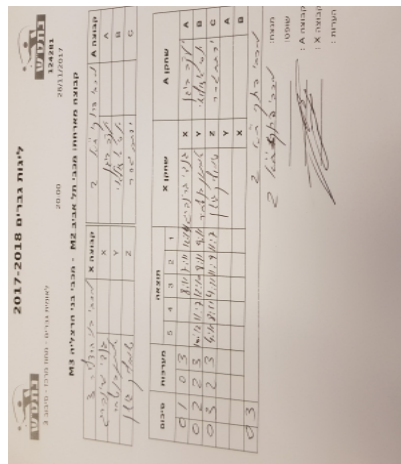

לאומית גברים - מחוז מרכז - סיבוב 3

124281

20:00

28/11/2017

קבוצה אורחת			קבוצה מארחת		
בני הרצליה M3			מכבי תל אביב M2		
בני הרצליה M3		קבוצה X	מכבי תל אביב M2		קבוצה A
גנאדי גרינברג	995	X	יעקב בוגן	531	A
אמנון בן-שחר	2596	Y	יוסף אזולאי	2846	B
שמואל גושן	1682	Z	יפתח גסר	1685	C

סכום	מערכות	תוצאה					שחקן X	שחקן A				
		5	4	3	2	1						
0	1	0	3			8/11	7/11	12/14	גנאדי גרינברג	X	יעקב בוגן	A
0	2	2	3	10/12	11/7	12/10	8/11	9/11	אמנון בן-שחר	Y	יוסף אזולאי	B
0	3	2	3	4/11	8/11	4/11	11/9	11/7	שמואל גושן	Z	יפתח גסר	C
									אמנון בן-שחר	Y	יעקב בוגן	A
									גנאדי גרינברג	X	יוסף אזולאי	B
0	3											