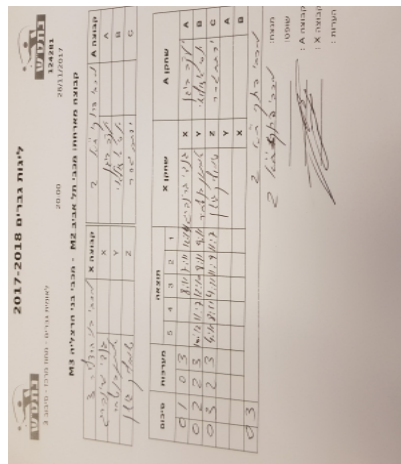

לאומית גברים - מחוז מרכז - סיבוב 3

124281

20:00

28/11/2017

קבוצה אורחת			קבוצה מארחת		
בני הרצליה M3			מכבי תל אביב M2		
בני הרצליה M3		קבוצה X	מכבי תל אביב M2		קבוצה A
גנאדי גרינברג	995	X	יעקב בוגן	531	A
אמנון בן-שחר	2596	Y	יוסף אזולאי	2846	B
שמואל גושן	1682	Z	יפתח גסר	1685	C

סכום	מערכות	תוצאה					שחקן X	שחקן A				
		5	4	3	2	1						
0	1	0	3			8/11	7/11	12/14	גנאדי גרינברג	X	יעקב בוגן	A
0	2	2	3	10/12	11/7	12/10	8/11	9/11	אמנון בן-שחר	Y	יוסף אזולאי	B
0	3	2	3	4/11	8/11	4/11	11/9	11/7	שמואל גושן	Z	יפתח גסר	C
									אמנון בן-שחר	Y	יעקב בוגן	A
									גנאדי גרינברג	X	יוסף אזולאי	B
0	3											

מנצח: מכבי תל אביב M2

שופט ראשי:

שופט משנה:

קבוצה A: מכבי תל אביב M2

קבוצה X: בני הרצליה M3

הערות: