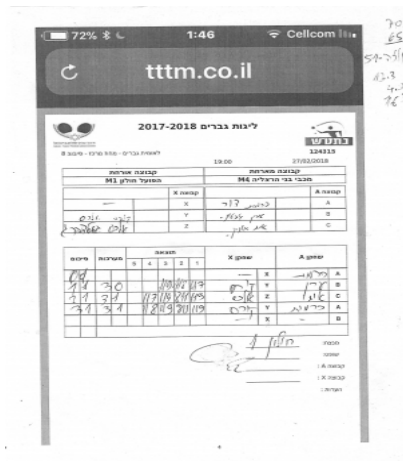

לאומית גברים - מחוז מרכז - סיבוב 8

124315

19:00

27/02/2018

קבוצה אורחת		קבוצה מארחת	
הפועל חולון M1		בני הרצליה M4	
M1 הפועל חולון		קבוצה X	קבוצה A
שם:	ת"ז:	X	1096
שם:	ת"ז:	Y	3187
שם:	ת"ז:	Z	961

סכום	מערכות	תוצאה					שחקן X	שחקן A			
		5	4	3	2	1					
0	1	0	3			0/11	0/11	0/11	X	כרמית דור	A
1	1	3	0			11/9	11/8	11/7	Y	ערן גבעוני	B
2	1	3	1		11/7	11/9	8/11	11/9	Z	איתי אוניק	C
3	1	3	1		11/8	11/9	8/11	11/9	Y	כרמית דור	A
									X	ערן גבעוני	B
3	1										