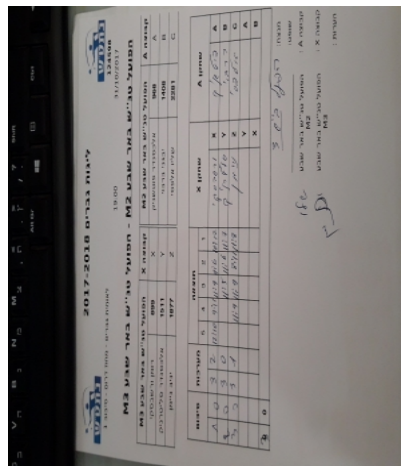

לאומית גברים - מחוז דרום - סיבוב 1

124598

19:00

31/10/2017

קבוצה אורחת			קבוצה מארחת		
הפועל טנ"ש באר שבע M3			הפועל טנ"ש באר שבע M2		
הפועל טנ"ש באר שבע M3		קבוצה X	הפועל טנ"ש באר שבע M2		קבוצה A
רומן ורשבסקי	899	X	אלכסנדר פוטשניק	968	A
אלכסנדר סליטרניק	1511	Y	יבגני ברבוי	1408	B
יניב ניימן	1877	Z	שליו אלפסי	2281	C

סכום	מערכות	תוצאה					שחקן X		שחקן A			
		5	4	3	2	1						
1	0	3	2	12/10	9/11	11/9	6/11	11/9	רומן ורשבסקי	X	אלכסנדר פוטשניק	A
2	0	3	0			11/5	11/6	11/7	אלכסנדר סליטרניק	Y	יבגני ברבוי	B
3	0	3	1		11/9	11/9	8/11	11/8	יניב ניימן	Z	שליו אלפסי	C
									אלכסנדר סליטרניק	Y	אלכסנדר פוטשניק	A
									רומן ורשבסקי	X	יבגני ברבוי	B
3	0											

מנצח: הפועל טנ"ש באר שבע M3

שופט ראשי: _____

שופט משנה: _____

קבוצה A: הפועל טנ"ש באר שבע M2

קבוצה X: הפועל טנ"ש באר שבע M3

הערות: