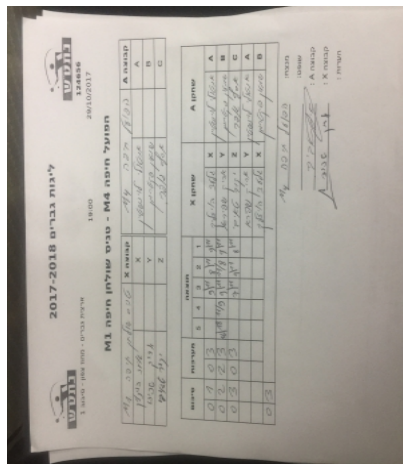

ארצית גברים - מחוז צפון - סיבוב 1

124656

19:00

29/10/2017

קבוצה אורחת			קבוצה מארחת		
טניס שולחן חיפה M1			הפועל חיפה M4		
טניס שולחן חיפה M1		קבוצה X	הפועל חיפה M4		קבוצה A
444444 444444	526	X	אנטולי לוינשטיין	943	A
444444 444444	532	Y	שמעון פקטרמן	1940	B
444444 444444	3018	Z	אסף גופר	407	C

סכום	מערכות	תוצאה					שחקן X		שחקן A			
		5	4	3	2	1						
0	1	0	3		9/11	8/11	9/11	0/0	גילעד הוזליך	X	אנטולי לוינשטיין	A
0	2	2	3	16/18	11/9	9/11	11/8	9/11	אריאל שפירא	Y	שמעון פקטרמן	B
0	3	0	3			7/11	9/11	8/11	יקיר טאיבי	Z	אסף גופר	C
									אריאל שפירא	Y	אנטולי לוינשטיין	A
									גילעד הוזליך	X	שמעון פקטרמן	B
0	3											