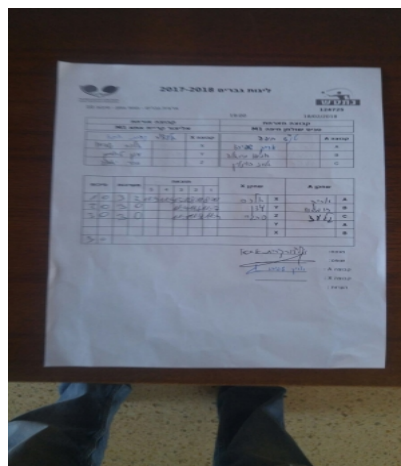

ארצית גברים - מחוז צפון - סיבוב 10

124725

19:00

18/02/2018

קבוצה אורחת			קבוצה מארחת		
אליצור קריית אתא M1			טניס שולחן חיפה M1		
אליצור קריית אתא M1		קבוצה X	טניס שולחן חיפה M1		קבוצה A
444444 44444444	2629	X	אריאל שפירא	532	A
44444444 444444	624	Y	רומאו מיכאלה	2698	B
44444444 44444444	2799	Z	גילעד הוזליך	526	C

סכום	מערכות	תוצאה					שחקן X		שחקן A			
		5	4	3	2	1						
1	0	3	2	11/9	11/7	13/11	8/11	8/11	אלכסנדר שפירו	X	אריאל שפירא	A
2	0	3	0			11/4	11/8	11/7	עידן טרוסמן	Y	רומאו מיכאלה	B
3	0	3	0			11/5	11/8	11/4	סרגיי יגורוב	Z	גילעד הוזליך	C
									עידן טרוסמן	Y	אריאל שפירא	A
									אלכסנדר שפירו	X	רומאו מיכאלה	B
3	0											